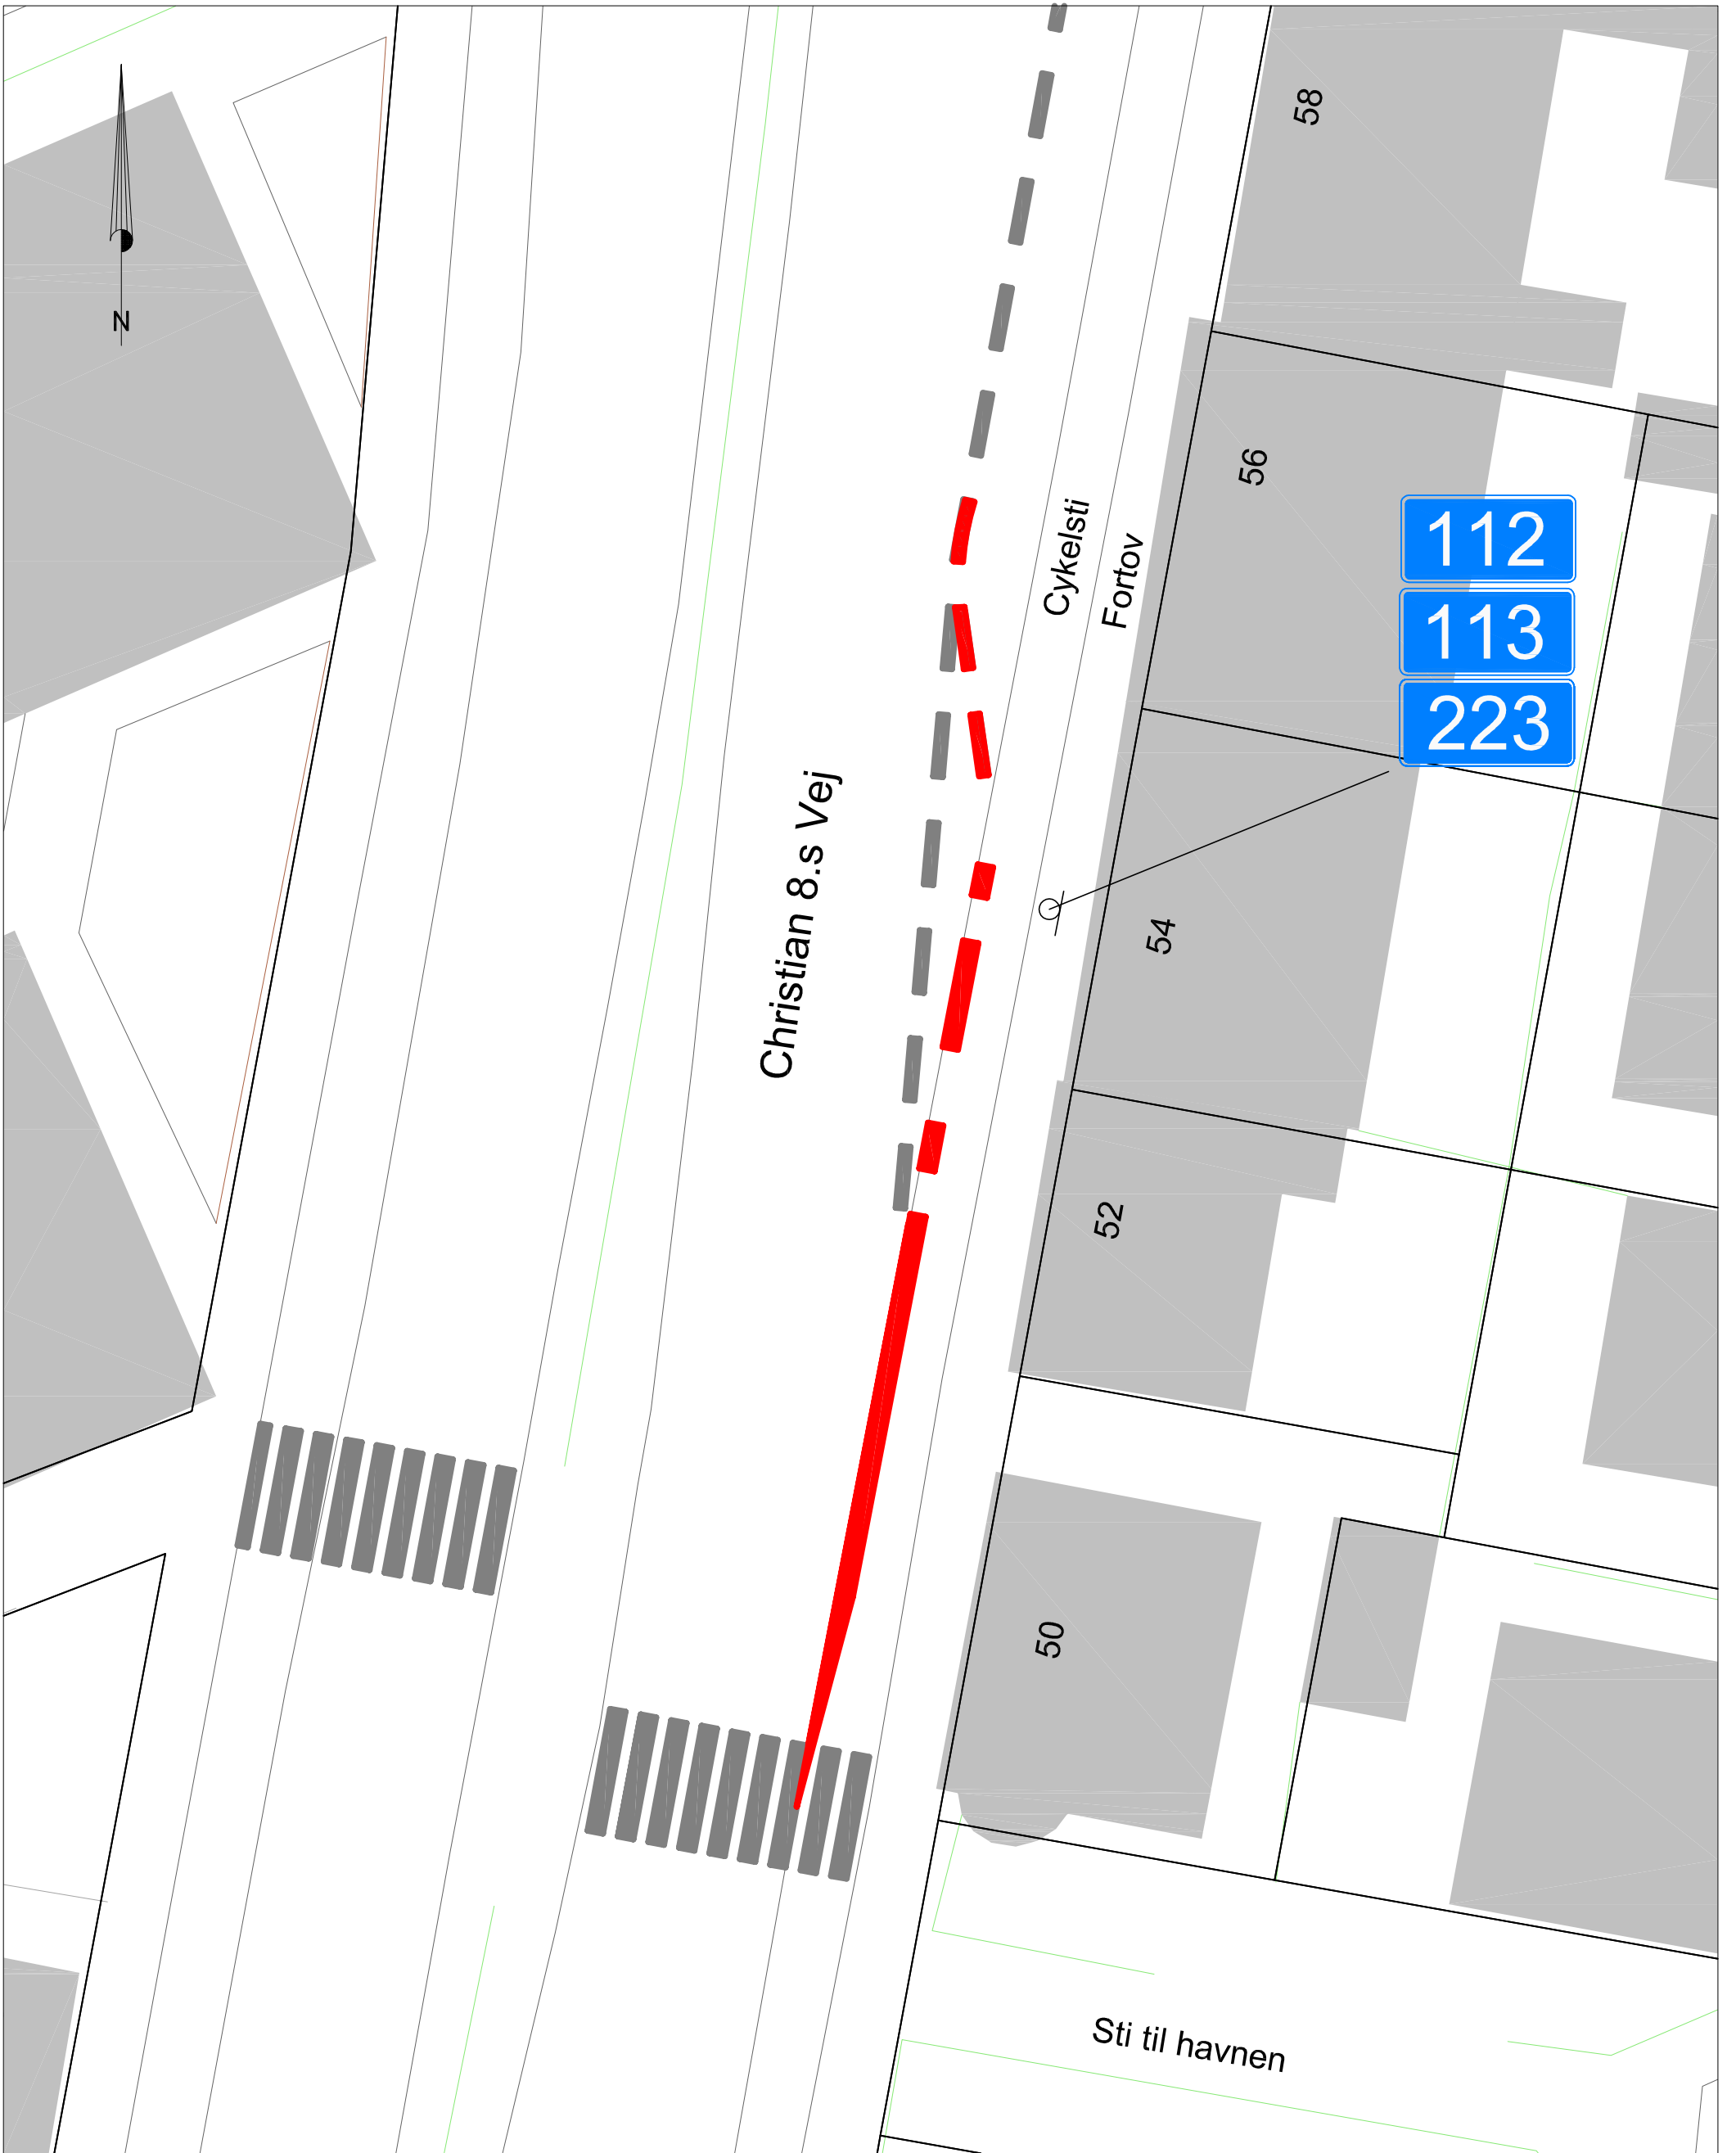

913X Esbjerg - Grindsted - Silkeborg - Aarhus

Gyldig 26/6 2011 - 30/6 2012

No	Turnumre	Hverdage undt. lørdage, ikke 24-30/12, 18/5 og 5/6					Lørdage samt 27/12-31/12 og 18/5, dog ikke 24/12					Søn- og helligdage samt 24/12 og 5/6						
		402	404	406	408	410	412	414				416	418	420				
10	Esbjerg rtb.	af	07.45	11.58	F15.25	M16.30	F19.40	10.10	14.11	....	....	....	....	10.45	14.39	K18.47	....	....
10	Storegade v/Gammel Novrup		07.49	12.02	15.29	16.34	19.44	10.14	14.15	....	....	....	....	10.49	14.43	18.51	....	....
14	Esbjerg lufthavn			12.11	15.38	16.43	19.53	10.23	14.24	....	....	....	....	10.58	14.52	19.00	....	....
26	Roust Tingvejen		08.03	12.20	15.47	16.52	20.02	10.32	14.33	....	....	....	....	11.07	15.01	19.09	....	....
26	Arre Tingvejen		08.05	12.22	15.49	16.54	20.04	10.34	14.35	....	....	....	....	11.09	15.03	19.11	....	....
96	Tofterup Tingvejen		08.15	12.32	15.59	17.04	20.14	10.44	14.45	....	....	....	....	11.19	15.13	19.21	....	....
97	Stenderup/Krogager Tingv.		08.21	12.38	16.05	17.10	20.20	10.50	14.51	....	....	....	....	11.25	15.19	19.27	....	....
90	Grindsted rtb.	an	08.31	12.48	16.15	17.20	20.30	11.00	15.01	....	....	....	....	11.35	15.29	19.37	....	....
90	Grindsted rtb.	af	08.33	12.50	16.17	17.22	20.32	11.02	15.03	....	....	....	....	11.37	15.31	19.39	....	....
92	Legoland v/Nordmarksvej		08.46	13.03	16.30	17.35	20.45	11.15	15.16	....	....	....	....	11.50	15.44	19.52	....	....
92	Billund Lufthavn	an	08.51	13.08	16.35	17.41	20.50	11.20	15.21	....	....	....	....	11.55	15.49	19.57	....	....
92	Billund Lufthavn	af	08.57	13.13	16.40	17.46	20.55	11.25	15.26	....	....	....	....	12.00	15.54	20.02	....	....
91	Nr. Snede rtb.	an	09.31	13.48	17.15	18.21	21.30	12.00	16.01	....	....	....	....	12.35	16.29	20.37	....	....
	<i>Rute 926 X mod Viborg</i>	af	....	....	....	....	....	12.00	....	....	....	....	....	....	16.30	20.37	....	....
91	Nr. Snede rtb.	af	09.33	13.50	17.17	18.23	21.32	12.02	16.03	....	....	....	....	12.38	16.32	20.40	....	....
35	Bryrup v/Brugsen		09.43	14.00	17.27	18.33	21.42	12.12	16.13	....	....	....	....	12.48	16.42	20.50	....	....
34	Them v/Kirken		09.53	14.10	17.37	18.43	21.52	12.22	16.23	....	....	....	....	12.58	16.52	21.00	....	....
30	Silkeborg st.	an	10.06	14.23	17.50	18.56	22.05	12.35	16.36	....	....	....	....	13.11	17.05	21.13	....	....
30	Silkeborg st.	af	10.08	14.25	17.52	18.58	22.07	12.37	16.38	....	....	....	....	13.13	17.07	21.15	....	....
30	Chr. 8.S Vej v/Museet		10.11	14.28	17.55	19.01	22.10	12.40	16.41	....	....	....	....	13.16	17.10	21.18	....	....
30	Silkeborg Sygehus		10.14	14.31	17.58	19.04	22.13	12.43	16.44	....	....	....	....	13.19	17.13	21.21	....	....
30	Århusvej/Silkeborg Semina		10.16	14.33	18.00	19.06	22.15	12.45	16.46	....	....	....	....	13.21	17.15	21.23	....	....
2	Silkeborgvej v/Ringvejen		10.47	15.07	18.34	19.37	22.49	13.18	17.17	....	....	....	....	13.52	17.46	21.54	....	....
1	Silkeborgvej v/Ringgaden		10.51	15.11	18.38	19.41	22.53	13.22	17.21	....	....	....	....	13.56	17.50	21.58	....	....
1	Thorvaldsensgade		10.55	15.15	18.42	19.45	22.57	13.26	17.25	....	....	....	....	14.00	17.54	22.02	....	....
1	Aarhus Rutebilstation	an	11.00	15.20	F18.47	M19.50	F23.02	13.31	17.30	....	....	....	....	14.05	17.59	K22.07	....	....

Standser kun de anførte steder. X-Bus kan ikke benyttes til lokale rejser internt i byerne.

F Kun fredag samt 4/4, 3/5 og 16/5 2012.

M Kun mandag til torsdag, dog ikke

4/4, 3/5 og 16/5 2012.

K Kører ikke 24/12.

Dankort modtages ikke.

Nettbuss A/S, tlf. 86 28 65 00

Silkeborg Kommune
Teknik- og Miljøafdelingen
Søvej 3, 8600 Silkeborg. Tlf. 8970 5900

MÅL	1:200
DATO	9. januar 2012
KONSTR.	GM
TEGN.	EF

REV. DATO

SAG NR.

TG. NR.

Forslag til placering af nyt stopskilt for regionalbusser og ny afstribring

Copyright Silkeborg Kommune