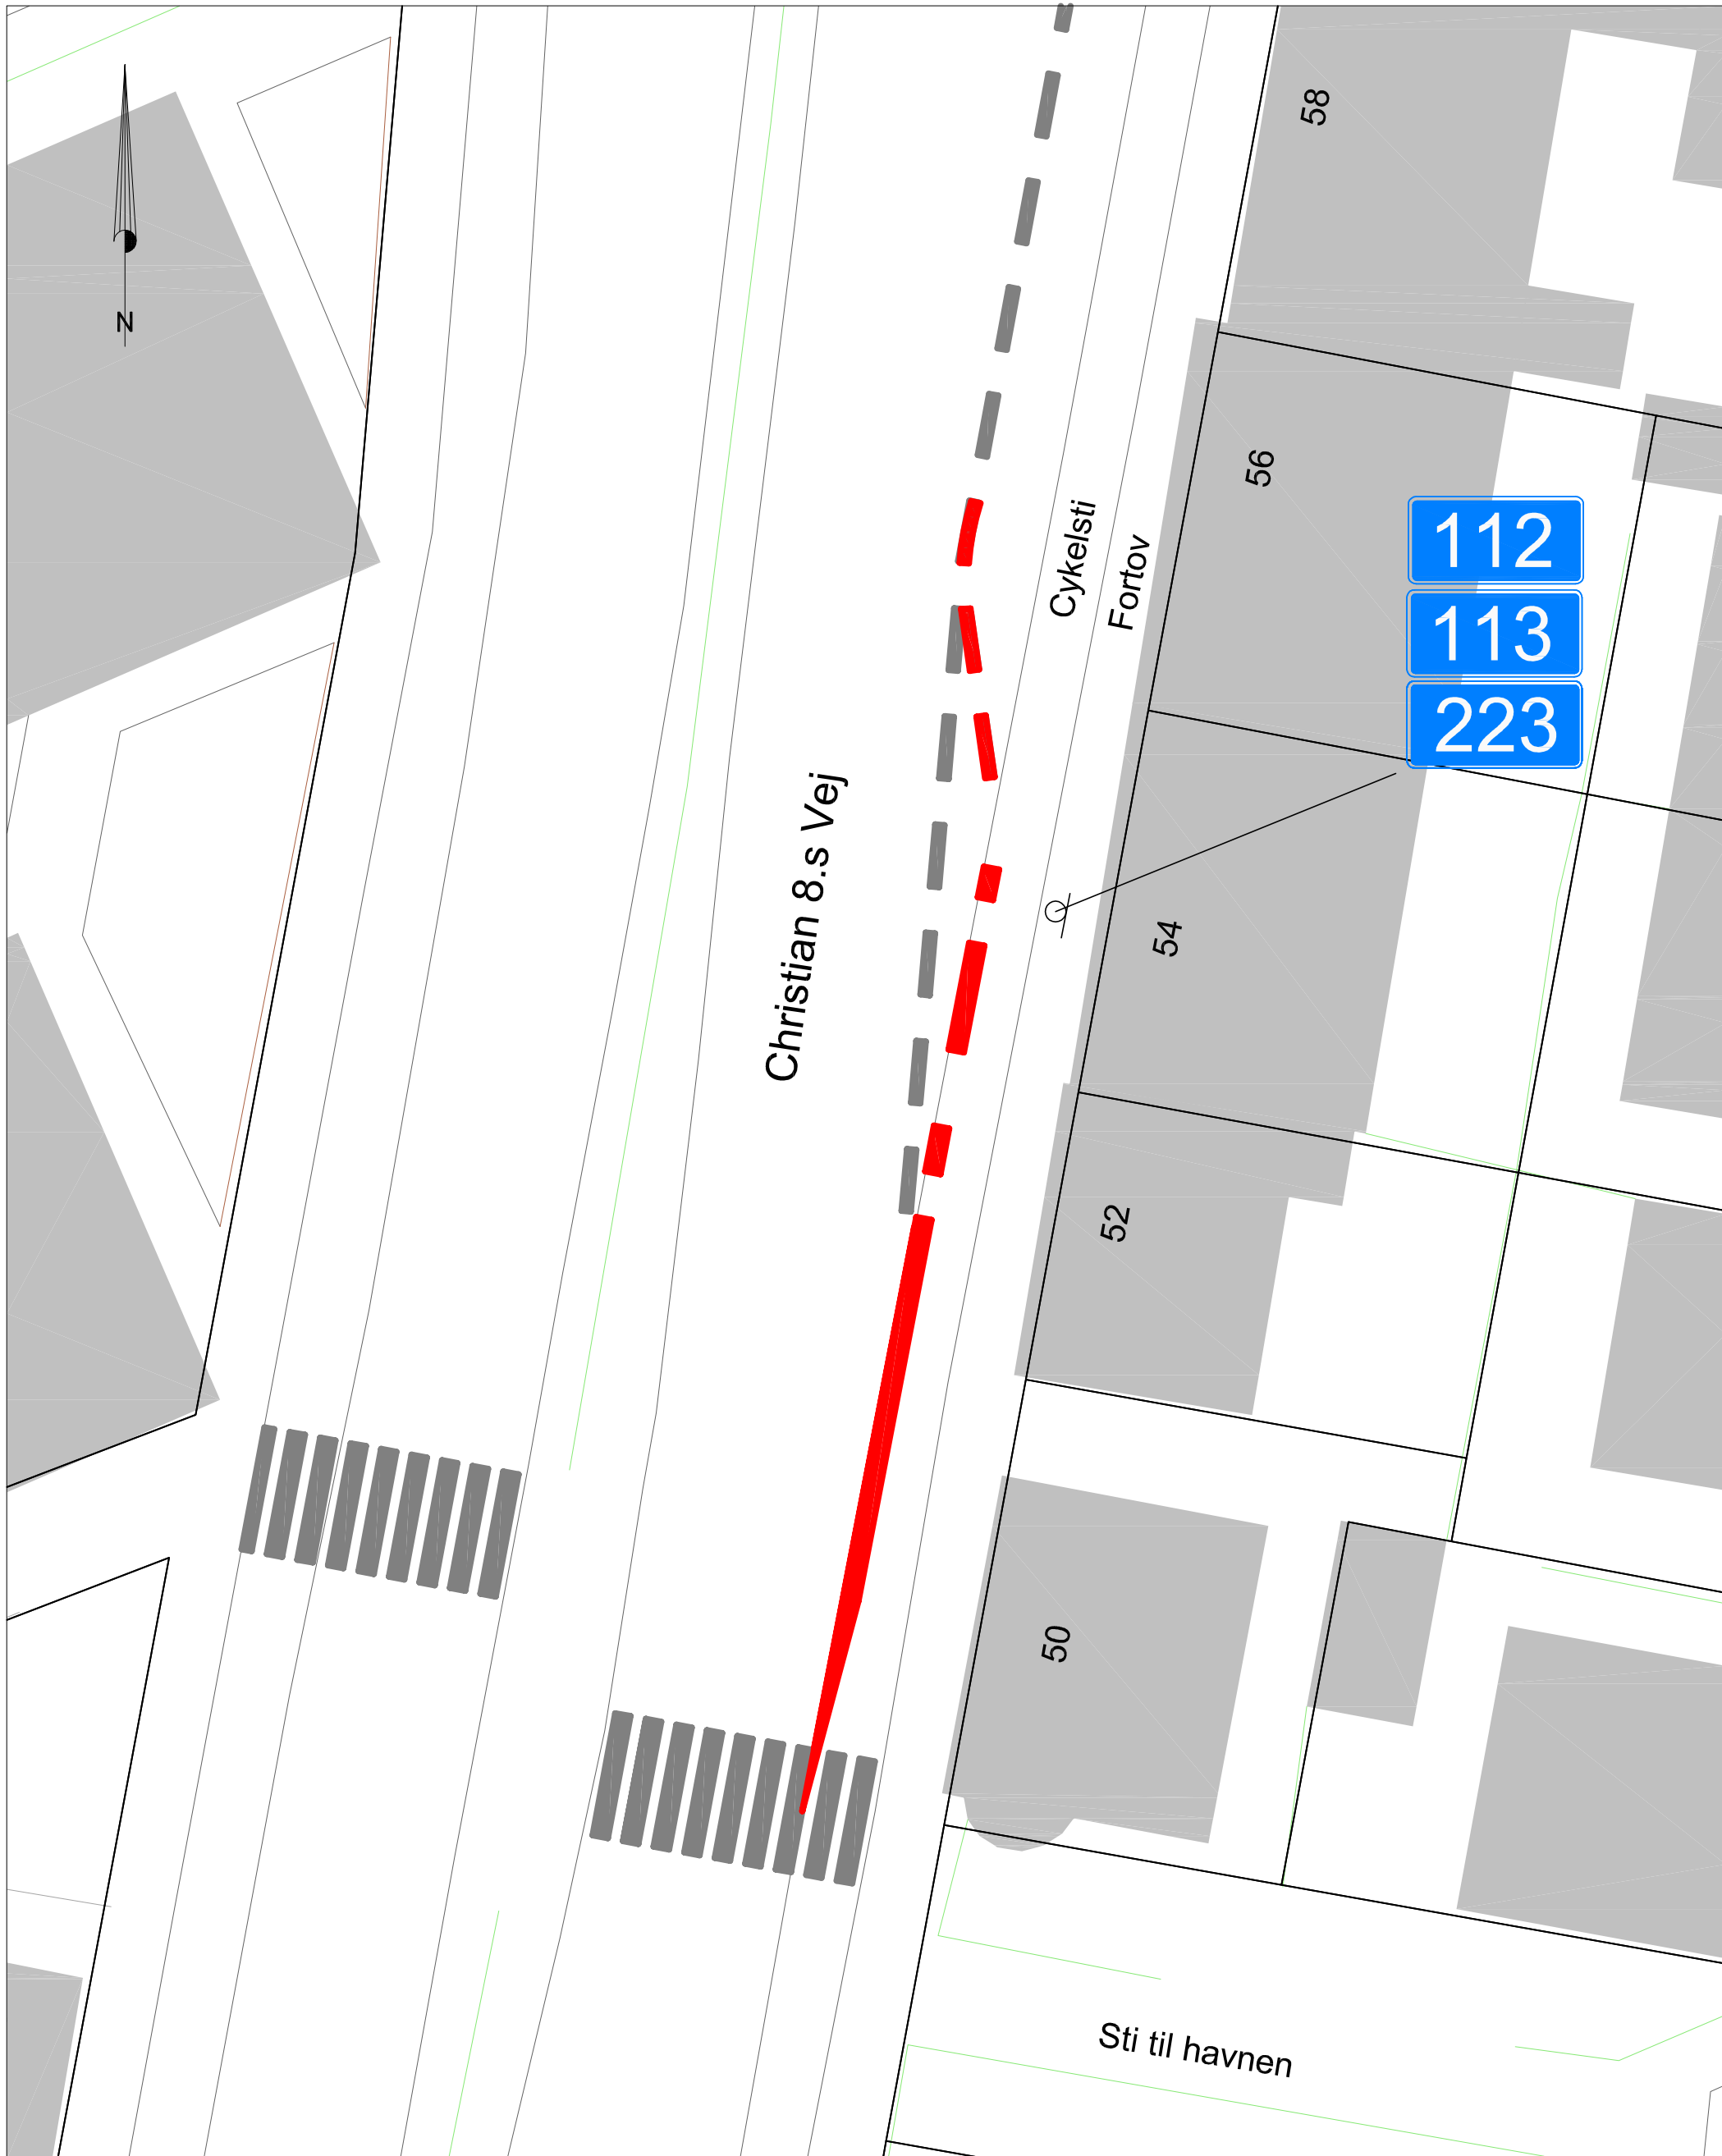

Standser kun ved de nævnte stoppesteder.

X Rute 913X/113 Lynbus benyttes.
F Kun fredage samt 4/4, 3/5 og 16/5.
R Rute 15 benyttes.
S Standser efter behov. Se køreplanen for rute 15.

Nobina Danmark
Tlf. 88 327 327

* Busskift.
E Ikke 27/6-5/8.

952X

Aarhus - Herning - Ringkøbing

26/6 2011 - 30/6 2012

		Lørdage samt 27/12-31/12 og 18/5, dog ikke 24/12					
Zone	Turnumre	402	404	406	408	410	
Zone	Rutenummer	↳	↳	↳	↳	↳	
1	Aarhus Rutebilstation	af	09.35	12.35	14.35	Z17.35	Z19.35
1	Thorvaldsensgade, Aarhus		09.40	12.40	14.40	{ 17.40	{ 19.40
1	Vestre Ringgade, Aarhus		09.44	12.44	14.44	{ 17.44	{ 19.44
2	Viby Ringvej, Aarhus		09.48	12.48	14.48	{ 17.48	{ 19.48
30	Aarhusvej/Silkeborg Semin		10.19	13.19	15.19	{ 18.19	{ 20.19
30	Silkeborg Sygehus		10.21	13.21	15.21	{ 18.21	{ 20.21
30	Chr. 8. Vej/Søndergade		10.24	13.24	15.24	{ 18.24	{ 20.24
30	Silkeborg St./Drewsensvej		10.27	13.27	15.27	{ 18.27	{ 20.27
30	Silkeborg St./Drewsensvej		10.29	13.29	15.29	{ 18.29	{ 20.29
17	Pårup		10.44	13.44	15.44	{ 18.44	{ 20.44
15	Ikast. Østerport		10.55	13.55	15.55	{ 18.55	{ 20.55
10	Herning Rtb.	an	11.11	14.11	16.11	{ 19.11	{ 21.11
	<i>Tog fra Vejle</i>	an	11.02	14.02	16.02	19.02	21.02
10	Herning Rtb.	af	11.13	14.13	16.13	{ 19.13	{ 21.13
12	Haunstrup		11.28	14.28	16.28	{ 19.28	{ 21.28
54	Barde		11.33	14.33	16.33	{ 19.33	{ 21.33
54	Videbæk Rtb.		11.39	14.39	16.39	{ 19.39	{ 21.39
50	Herningvej/rundkørslen		11.58	14.58	16.58	{ 19.58	{ 21.58
50	Ringkøbing Rtb.	an	12.04	15.04	17.04	Z20.04	Z22.04

Standser kun ved de nævnte stoppesteder.

Z Ikke 31/12.

Nobina Danmark
Tlf. 88 327 327

952X

Aarhus - Herning - Ringkøbing - (Hvide Sande)

26/6 2011 - 30/6 2012

		Søn- og helligdage samt 24/12 og 5/6								
Zone	Turnumre	502	504	506	508	510	512	514	516	
Zone	Rutenummer	↳	↳	↳	↳	↳	↳	↳	↳	
1	Aarhus Rutebilstation	af	09.35	....	12.35	14.35	Y16.35	Y18.35	Y20.35	Y21.05
1	Thorvaldsensgade, Aarhus		09.40	....	12.40	14.40	{ 16.40	{ 18.40	{ 20.40	{ 21.10
1	Vestre Ringgade, Aarhus		09.44	....	12.44	14.44	{ 16.44	{ 18.44	{ 20.44	{ 21.14
2	Viby Ringvej, Aarhus		09.48	....	12.48	14.48	{ 16.48	{ 18.48	{ 20.48	{ 21.18
30	Aarhusvej/Silkeborg Semin		10.19	....	13.19	15.19	{ 17.19	{ 19.19	{ 21.19	{ 21.49
30	Silkeborg Sygehus		10.21	....	13.21	15.21	{ 17.21	{ 19.21	{ 21.21	{ 21.51
30	Chr. 8. Vej/Søndergade (S)		10.24	....	13.24	15.24	{ 17.24	{ 19.24	{ 21.24	{ 21.54
30	Silkeborg St./Drewsensvej		10.27	....	13.27	15.27	{ 17.27	{ 19.27	{ 21.27	{ 21.57
30	Silkeborg St./Drewsensvej		10.29	....	13.29	15.29	{ 17.29	{ 19.29	{ 21.29	{ 21.59
17	Pårup		10.44	....	13.44	15.44	{ 17.44	{ 19.44	{ 21.44	{ 22.14
15	Ikast. Østerport		10.55	....	13.55	15.55	{ 17.55	{ 19.55	{ 21.55	{ 22.25
10	Herning Rtb.	an	11.11	....	14.11	16.11	{ 18.11	{ 20.11	{ 22.11	Y22.41
	<i>Tog fra Vejle</i>	an	11.02	13.02	14.02	16.02	18.02	20.02	22.02	....
10	Herning Rtb.	af	11.13	Y13.13	14.13	16.13	{ 18.13	{ 20.13	{ 22.13	....
12	Haunstrup		11.28	{ 13.28	14.28	16.28	{ 18.28	{ 20.28	{ 22.28	....
54	Barde		11.33	{ 13.33	14.33	16.33	{ 18.33	{ 20.33	{ 22.33	....
54	Videbæk Rtb.		11.39	{ 13.39	14.39	16.39	{ 18.39	{ 20.39	{ 22.39	....
50	Herningvej/rundkørslen		11.58	{ 13.58	14.58	16.58	{ 18.58	{ 20.58	{ 22.58	....
50	Ringkøbing Rtb.	an	12.04	{ 14.04	15.04	17.04	Y19.04	FY21.04	Y23.04	....
50	Ringkøbing Rtb.	af	....	{ 14.06	15.06	....	....	....	....	....
50	Enghavevej/Byggecenter		....	{ 14.07	15.07	....	....	....	....	....
49	Søndervig		....	{ 14.16	15.16	....	....	....	....	....
47	Hvide Sande Butikscener		....	{ 14.28	15.28	....	....	....	....	....
47	Hvide Sande Kirke	an	....	Y14.31	15.31	....	....	....	....	....

Standser kun ved de nævnte stoppesteder.

F Fortsætter til Velling/Fjordvang Ungdomsskole, hvis der er passagerer.
Y Ikke 24/12.

Nobina Danmark
Tlf. 88 327 327

Silkeborg Kommune
Teknik- og Miljøafdelingen
Søvej 3, 8600 Silkeborg. Tlf. 8970 5900

MÅL	1:200
DATO	9. januar 2012
KONSTR.	GM
TEGN.	EF

REV. DATO

SAG NR.

TG. NR.

Forslag til placering af nyt stopskilt for regionalbusser og ny afstribring

Copyright Silkeborg Kommune