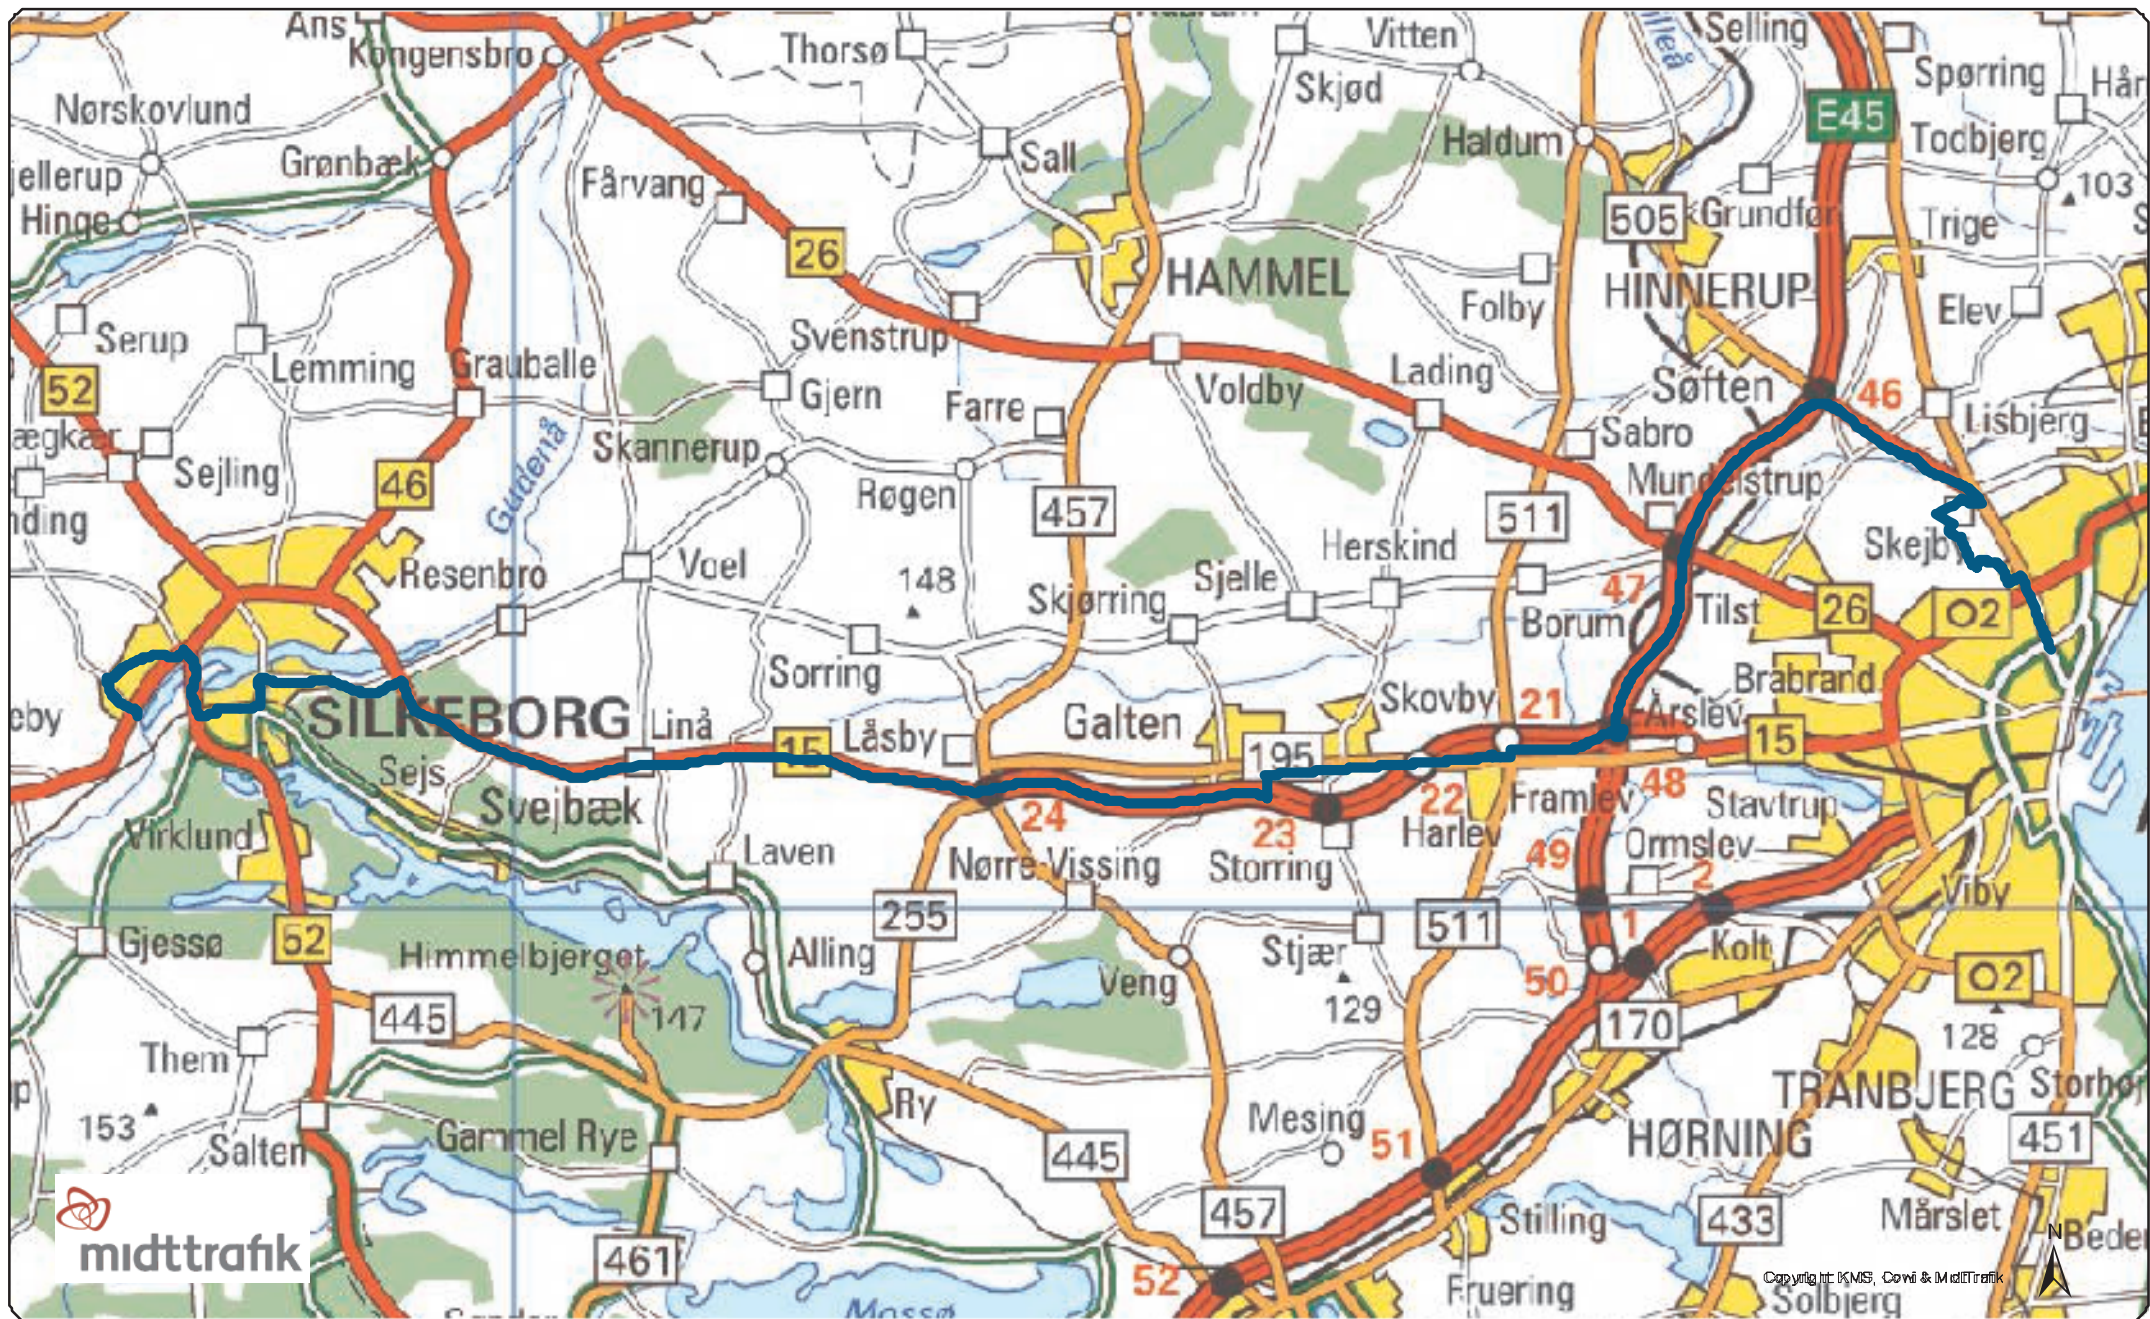

Copyright Silkeborg Kommune

Fra onsdag den 25.01.2012 er der en ny ruteføring for nedenstående ruter i Silkeborg

Ruter fra Aarhus mod Silkeborg standser ved Silkeborg Sygehus og Chr. 8's Vej/Søndergade samt stationen osv.(den blå linjeføring).

Ruter fra Silkeborg mod Aarhus standser ved Stationen, Chr. 8. S Vej v/Musset og Silkeborg Sygehus osv. (den blå linjeføring).

Ruter fra Borgergade mod stationen standser ved Chr. 8's Vej (Shell), Chr. 8's Vej/Søndergade samt stationen osv. (den røde linjeføring).

Ruter fra Stationen mod Borgergade stander ved Chr. 8's Vej/Østergade osv. (den røde linjeføring).

**901X: Silkeborg Vest - Galten - Skovby - Harlev - Skejby Sygehus - Aarhus Universitet**