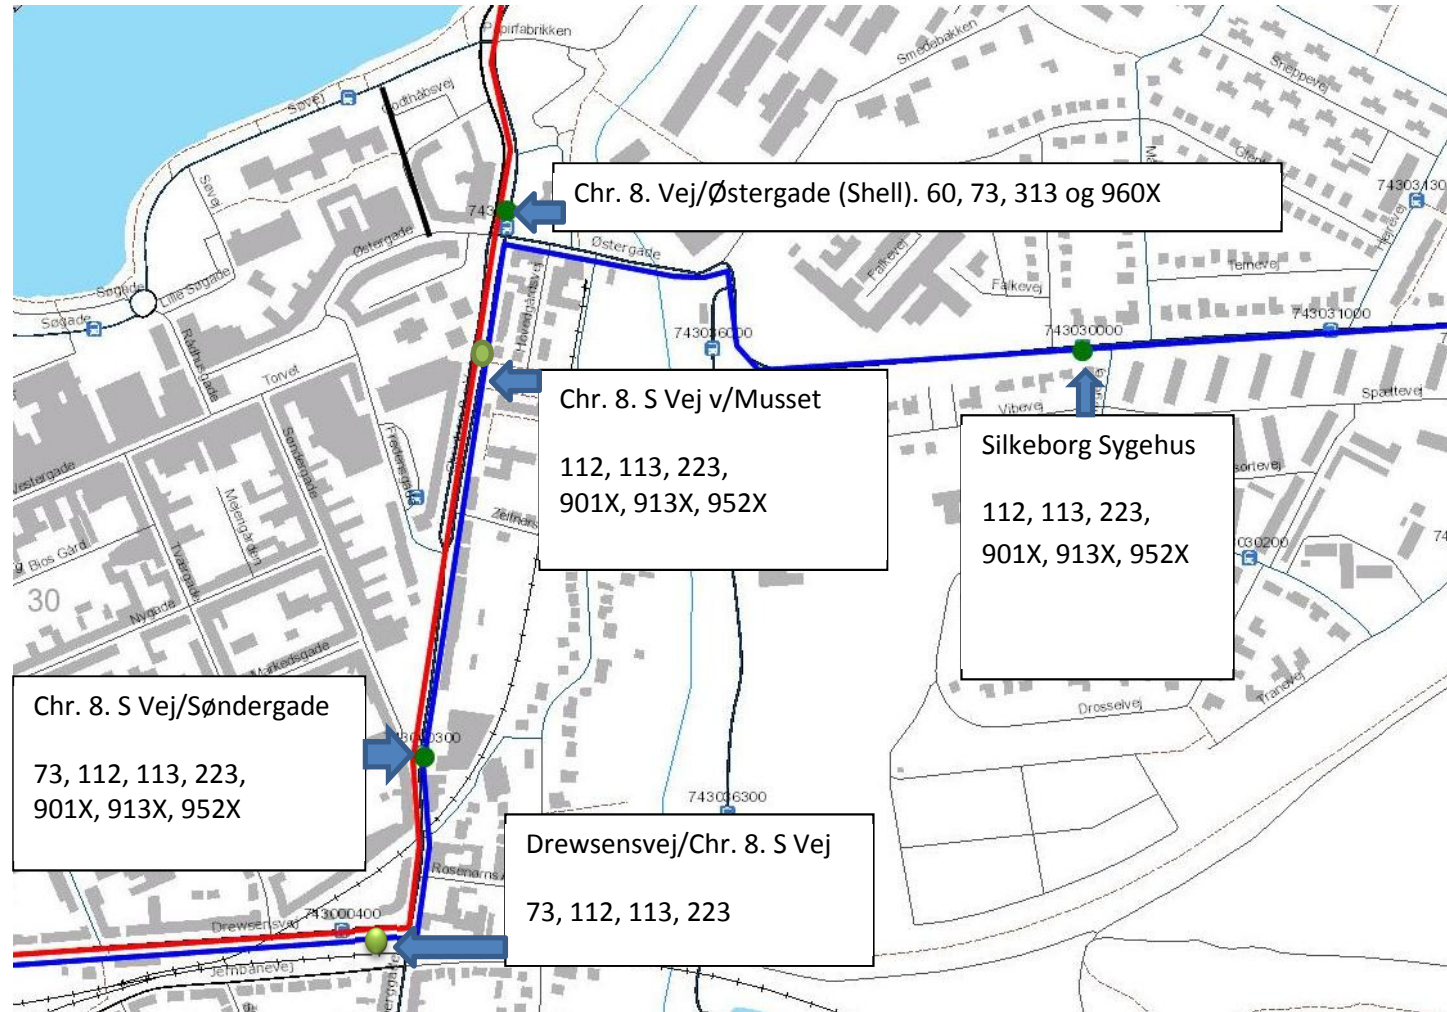

**Silkeborg Kommune**  
 Teknik- og Miljøafdelingen  
 Søvej 3, 8600 Silkeborg. Tlf. 8970 5900

MÅL	1:200
DATO	9. januar 2012
KONSTR.	GM
TEGN.	EF

REV. DATO

SAG NR.

TG. NR.

Forslag til placering af nyt stopskilt for regionalbusser og ny afstribring

Copyright Silkeborg Kommune

Fra onsdag den 25.01.2012 er der en ny ruteføring for nedenstående ruter i Silkeborg

Ruter fra Aarhus mod Silkeborg standser ved Silkeborg Sygehus og Chr. 8's Vej/Søndergade samt stationen osv.(den blå linjeføring).

Ruter fra Silkeborg mod Aarhus standser ved Stationen, Chr. 8. S Vej v/Musset og Silkeborg Sygehus osv. (den blå linjeføring).

Ruter fra Borgergade mod stationen standser ved Chr. 8's Vej (Shell), Chr. 8's Vej/Søndergade samt stationen osv. (den røde linjeføring).

Ruter fra Stationen mod Borgergade stander ved Chr. 8's Vej/Østergade osv. (den røde linjeføring).

**901X: Silkeborg Vest - Galten - Skovby - Harlev - Skejby Sygehus - Aarhus Universitet**