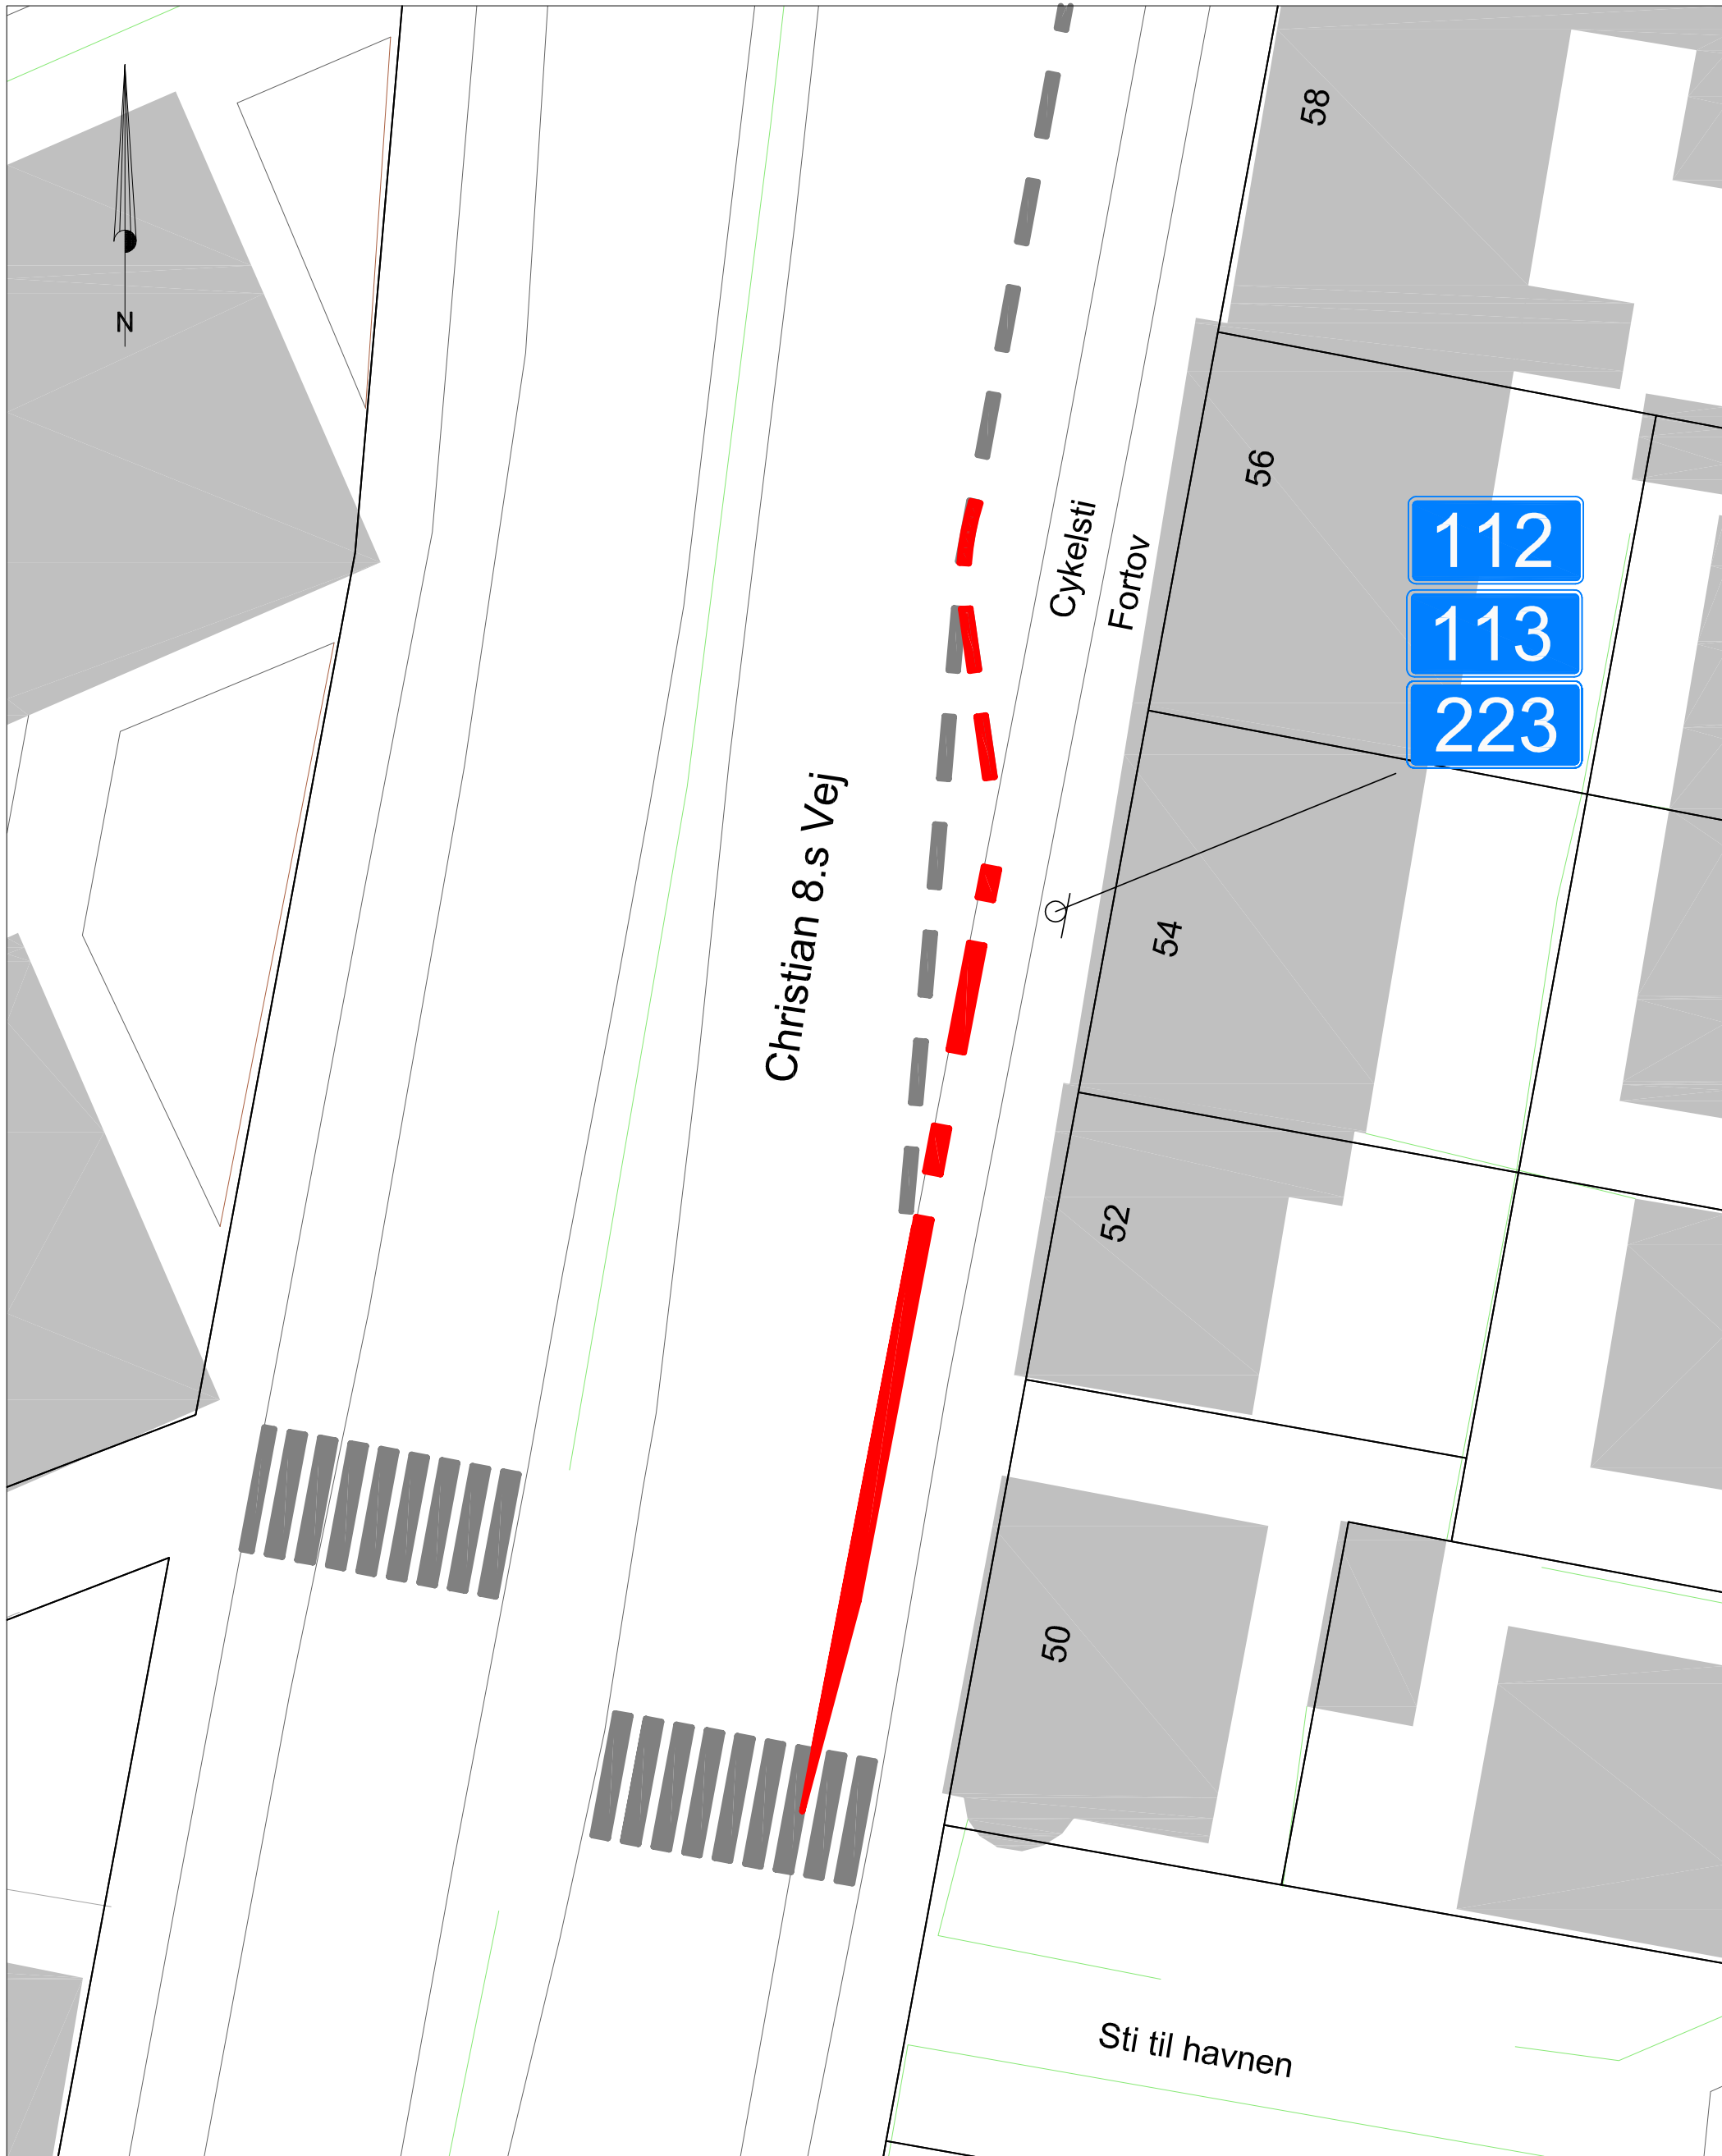

Silkeborg Kommune
Teknik- og Miljøafdelingen
Søvej 3, 8600 Silkeborg. Tlf. 8970 5900

MÅL	1:200
DATO	9. januar 2012
KONSTR.	GM
TEGN.	EF

REV. DATO

SAG NR.

TG. NR.

Forslag til placering af nyt stopskilt for regionalbusser og ny afstribring

Copyright Silkeborg Kommune