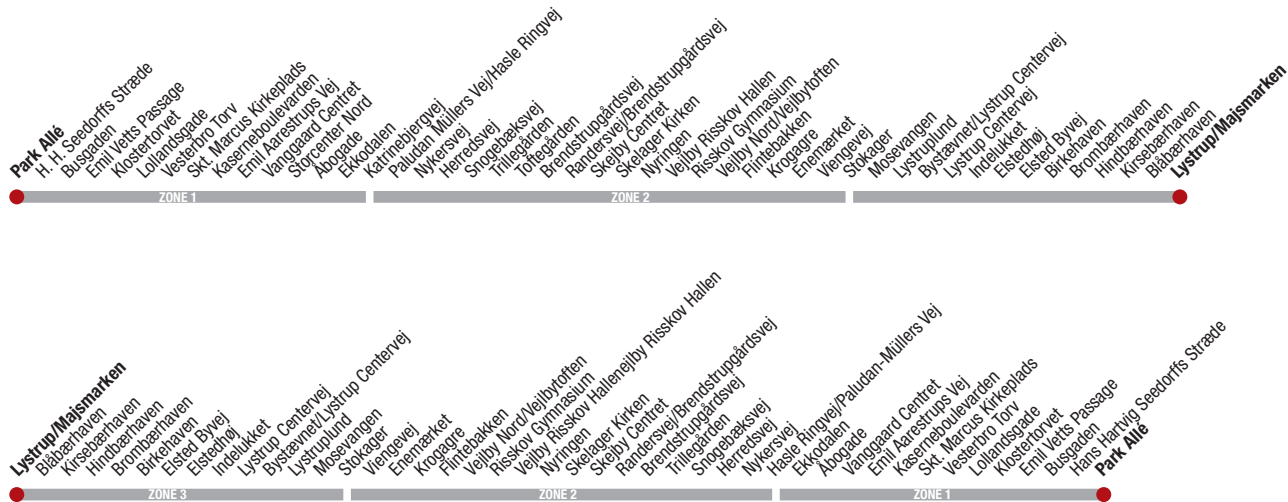

45 Natbus, Park Allé - Lystrup

Zone

Natten efter fredag og lørdag (undt. julenat)

1	Park Allé	af	1.00	2.30	4.00
1	Klostertorvet		1.04	2.34	4.04
1	Vesterbro Torv		1.06	2.36	4.06
1	Storcenter Nord		1.10	2.40	4.10
2	Hasle Ringvej		1.13	2.43	4.13
2	Herredsvej		1.15	2.45	4.15
2	Snogebæksvej		1.15	2.45	4.15
2	Skejby Centret		1.19	2.49	4.19
2	Vejlbj-Risskov Hallen		1.21	2.51	4.21
2	Vejlbj Toften		1.25	2.55	4.25
2	Viengevej		1.28	2.58	4.28
3	Lystruplund		1.32	3.02	4.32
3	Lystrup Centervej		1.34	3.04	4.34
3	Elstedhøj		1.36	3.06	4.36
3	Lystrup Øst/Majsmarken	an	1.41	3.11	4.41

Busselskabet Aarhus Sporveje, tlf. 7240 9900

Natbuserne kører natten efter fredag og lørdag.

Kører IKKE den 24-29/12, 2-6/4 og 4/5.

Kører den 30-31/12, 7/4, 5/5 og 18-19/5.

Særlig natbustakst.

Zone

Natten efter fredag og lørdag (undt. julenat)

3	Lystrup Øst/Majsmarken	af	1.44	3.14
3	Elstedhøj		1.49	3.19
3	Lystrup Centervej		1.51	3.21
3	Lystruplund		1.53	3.23
2	Viengevej		1.57	3.27
2	Vejlbj Tofte		2.00	3.30
2	Vejlbj-Risskov Hallen		2.03	3.33
2	Skejby Centret		2.05	3.35
2	Snogebæksvej		2.08	3.38
2	Hasle Ringvej		2.11	3.41
1	Storcenter Nord		2.14	3.44
1	Vesterbro Torv		2.18	3.48
1	Klostertorvet		2.20	3.50
1	Park Allé	an	2.25	3.55