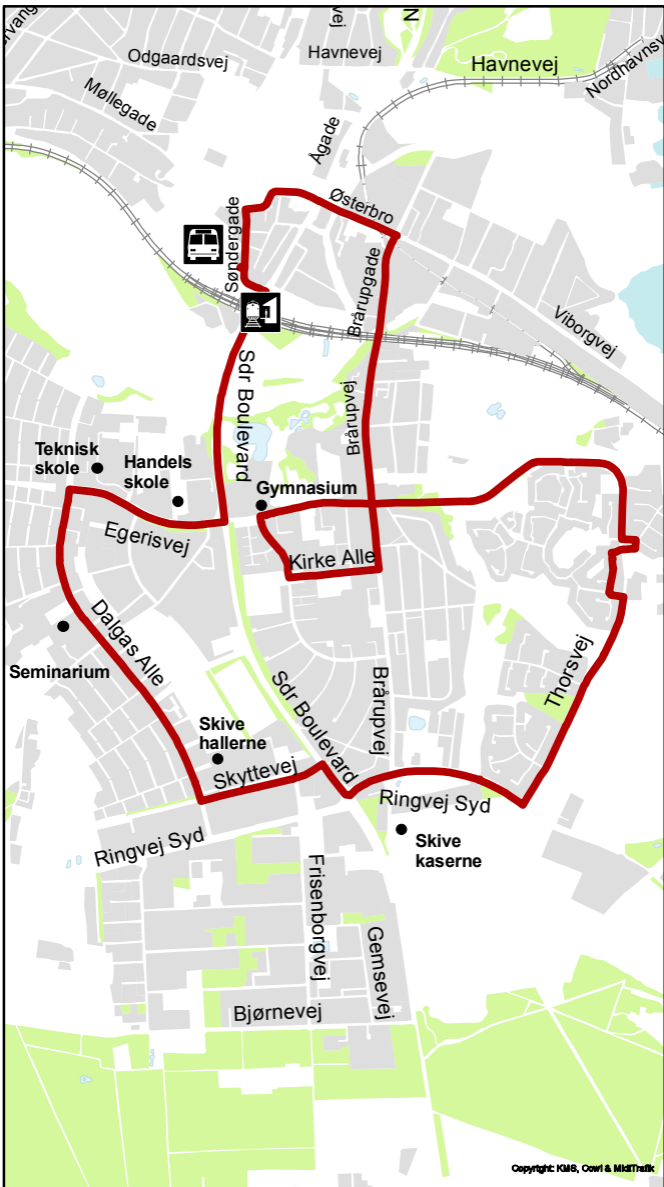

Skive bybus, linie 401 Resen Øst

Skive bybus, linie 402 Resen Vest

Skive bybus, linie 403

Vinde

Skive bybus, linie 404 Glattrup

Skive bybus, linie 405 Egeris Torv

Skive bybus, linie 406

Dalgas Torv