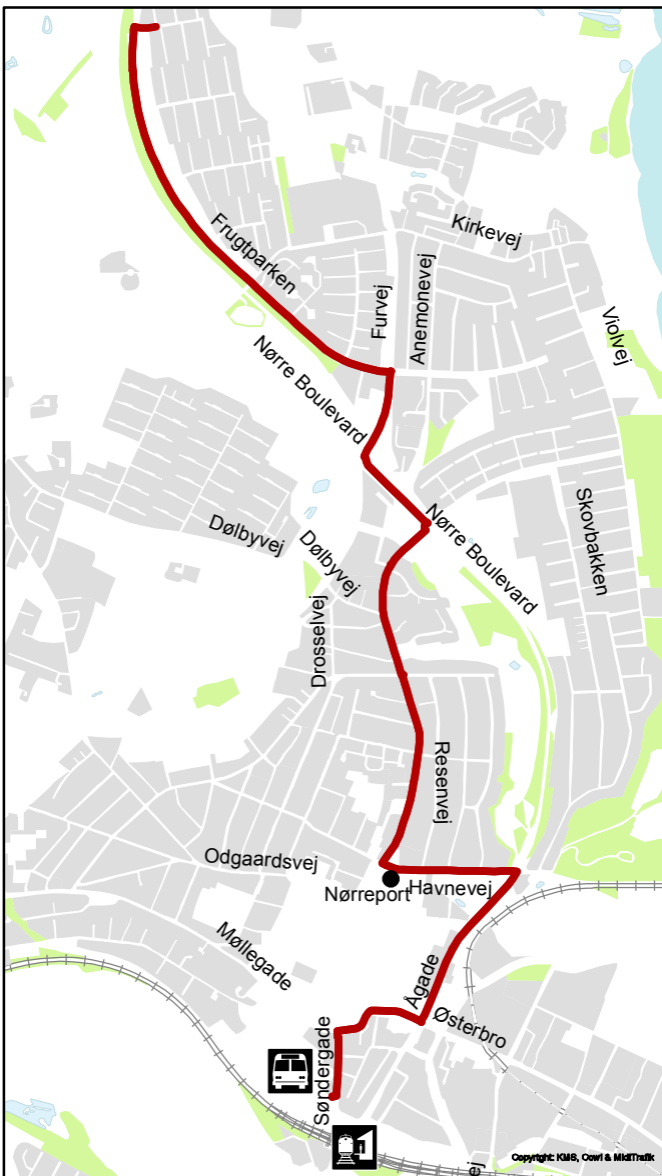

Skive bybus, linie 401 Resen Øst

Skive bybus, linie 402 Resen Vest

Skive bybus, linie 403

Vinde

Skive bybus, linie 404 Glattrup

Skive bybus, linie 405 Egeris Torv

Skive bybus, linie 406

Dalgas Torv