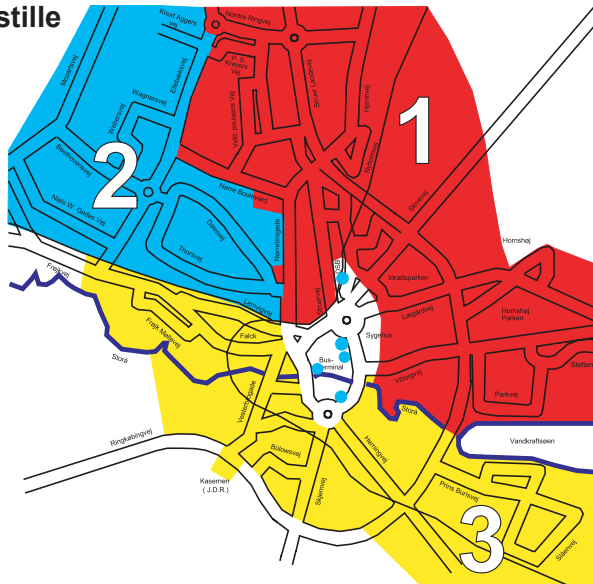

HOLSTEBRO BYBUSTAXA

Bybustaxa kører mellem kl. 17.45 og 23.45. Du kan bestille bybustaxa fra kl. 16.00. Bybustaxa kører på hverdage. Den kører mellem centrum og 3 forskellige områder.

Sådan kommer du til Centrum:

1/2 time før bybustaxaens afgang fra banegården, til dit område, ringer du på **telefon 97 40 17 70** og bestiller afgang på din adresse. Så får du at vide, hvornår taxaen kommer, og du stiller dig klar på fortovet et par minutter før. Senest 20 minutter senere er du i Centrum.

Sådan kommer du fra Centrum:

Gå hen til et af de faste bybustaxa-stoppesteder i bymidten. Sæt dig ind i den bybustaxa som er markeret med dit områdes farve.

Yderligere information:

Nordvest Taxa, tlf. 70 22 30 40
Holstebro Kommune, tlf. 96 11 75 60