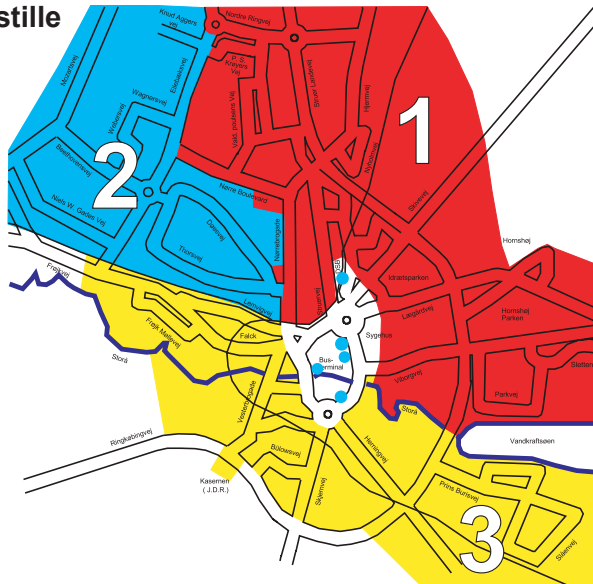

HOLSTEBRO BYBUSTAXA

Bybustaxa kører mellem kl. 17.45 og 23.45. Du kan bestille bybustaxa fra kl. 16.00. Bybustaxa kører på hverdage. Den kører mellem centrum og 3 forskellige områder.

Sådan kommer du til Centrum:

1/2 time før bybustaxaens afgang fra banegården, til dit område, ringer du på **telefon 97 40 17 70** og bestiller afgang på din adresse. Så får du at vide, hvornår taxaen kommer, og du stiller dig klar på fortovet et par minutter før. Senest 20 minutter senere er du i Centrum.

Sådan kommer du fra Centrum:

Gå hen til et af de faste bybustaxa-stoppesteder i bymidten. Sæt dig ind i den bybustaxa som er markeret med dit områdes farve.

Yderligere information:

Nordvest Taxa, tlf. 70 22 30 40
Holstebro Kommune, tlf. 96 11 75 60

HOLSTEBRO BYBUSTAXA

Afgange fra centrum

Afgange til område 1		Første ture		Faste minuttal 18.45 - 22.45		Sidste ture	
Banegården	af	17.45	18.45	45		22.45	23.15
Enghavevej v. Nørreport		17.46	18.46	46		22.46	23.16
Enghavevej v. Danmarksgade		17.47	18.47	47		22.47	23.17
Sønderbrogade		17.48	18.48	48		22.48	23.18
Slotsgade	af	17.49	18.49	49		22.49	23.19
Afgange til område 2		Første ture		Faste minuttal 18.45 - 22.45		Sidste ture	
Banegården	af	18.15	18.45	45	15	22.45	23.15
Enghavevej v. Nørreport		18.16	18.46	46	16	22.46	23.16
Enghavevej v. Danmarksgade		18.17	18.47	47	17	22.47	23.17
Sønderbrogade		18.18	18.48	48	18	22.48	23.18
Slotsgade	af	18.19	18.49	49	19	22.49	23.19
Afgange til område 3		Første ture		Faste minuttal 19.15 - 22.15		Sidste ture	
Banegården	af	18.15	19.15	15		22.15	23.15
Enghavevej v. Nørreport		18.16	19.16	16		22.16	23.16
Enghavevej v. Danmarksgade		18.17	19.17	17		22.17	23.17
Sønderbrogade		18.18	19.18	18		22.18	23.18
Slotsgade	af	18.19	19.19	19		22.19	23.19