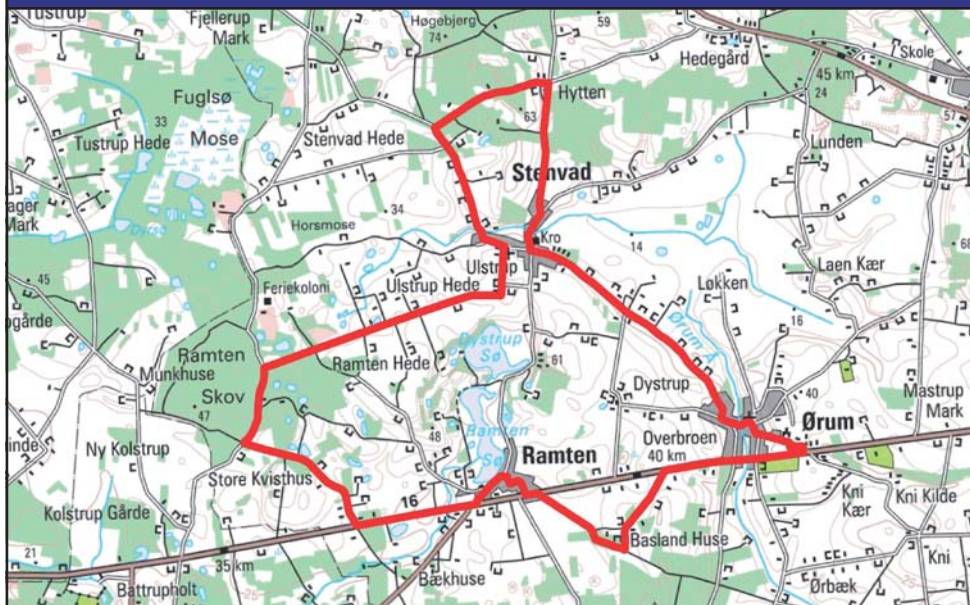

Linie 2 Ørum Skole - Ramten - Stenvad

Til/fra lektion	Til 1	Til 2	Fra 6	Fra 7			
<i>Skolens ringetider.....</i>	<i>07.45</i>	<i>08.40</i>	<i>13.15</i>	<i>14.05</i>			
<i>352 Ørum fra Ryomgaard</i>					<i>14.15</i>	<i>16.21</i>	
<i>214 Ørum Sk fra Grenaa</i>			-	<i>13.34</i>	<i>14.34</i>	<i>16.27</i>	
Ørum Skole.....	-	-	07.48	13.23	14.13	15.00	16.30
Baslandvej 12.....	-	06.58	07.53	13.28*	14.18*	-	-
Ramten, P. Madsensvej....	-	07.05	08.00	13.35	14.25	-	-
Huldremosevej.....	-	07.06	08.01	13.36	14.26	-	-
A 16/Ramten Skovvej.....	-	07.09	08.04	13.39	14.29	-	-
Kvasbrovej/Hovlinien.....	-	07.13	08.08	13.43	14.33	-	-
Stenvad v/kirken.....	-	07.19	08.14	13.49	14.39	-	-
Stendyssevej/Fuglsøvej..	-	07.22	08.17	13.52	14.42	-	-
Stendyssevej/Hyttenvej.....	-	07.23	08.18	13.53	14.43	-	-
Hyttenvej v/Skippershov.v..	-	07.26	08.21	13.56	14.46	-	-
Stenvad v/Tjørnevænget....	-	07.29	08.24	13.59	14.49	-	-
Stenvad Bygade/Ørumvej..	06.45	07.31	08.26	14.01	14.51	15.08	16.38
Ørum Skole	06.53	07.40	08.35	14.10	15.00	-	-
<i>352 Ørum mod Ryomgaard</i>	<i>07.35</i>	-	<i>08.35</i>				
<i>214 Ørum Sk mod Grenaa</i>	<i>07.07</i>	<i>07.59</i>	<i>09.13</i>				

*Der køres kun hertil, hvis der er passagerer at afsætte