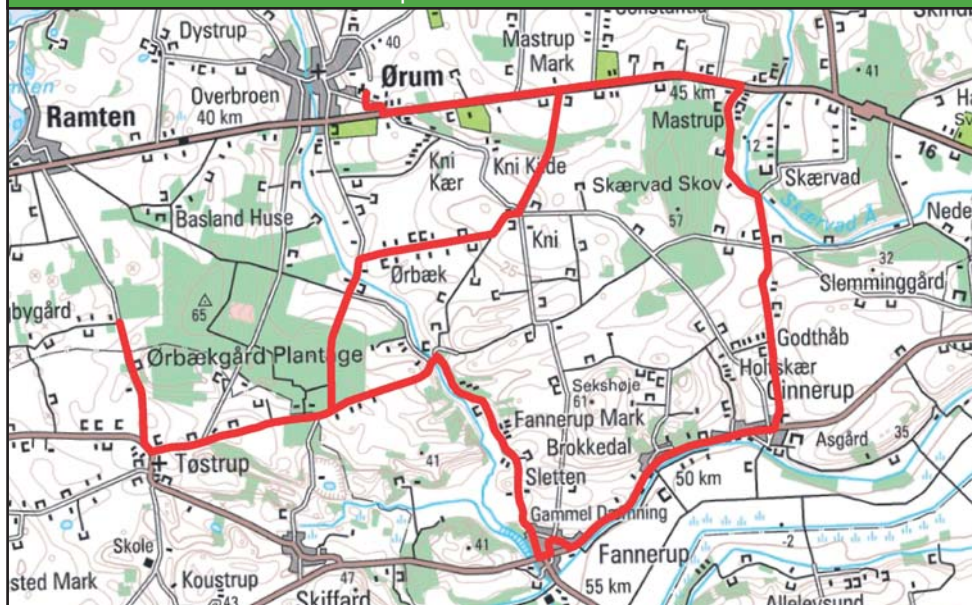

## Linie 3 Ørum Skole - Ginnerup

Rute	Til 1. lektion	Til 2. lektion	Fra 6. lektion	Fra 7. lektion <i>Ikke fredag</i>
<i>Skolens ringetider.....</i>	-	-	13.15	14.05
<i>214 Ørum Skole fra Grenaa</i>			-	14.15
Ørum Skole.....	-	07.43	13.23	14.15
Knigårdsvej v/nr.3 og 9, Ørbæk v.	06.55	07.50	13.30	14.22
Langbyvej v/nr. 17.....	07.02	07.57	13.37*	14.29*
Gammel Landevej.....	07.09	08.04	13.44	14.36
Slettenvej v/nr. 16.....	07.15	08.10	13.50	14.42
Fannerup v/ Slettenvej nr. 7.....	07.18	08.13	13.53	14.45
Fannerup, Gl.vej v/forsamlingsh.	07.20	08.15	13.55	14.47
Brøkkedal.....	07.23	08.18	13.58	14.50
Sunddalvej v/broen.....	07.25	08.20	14.00	15.52
**Ginnerup v/ kirken.....	07.26	08.21	14.01	15.53
Mastrup, Mastrupvej.....	07.31	08.26	14.06	15.58
Constantiavej.....	07.35	08.30	14.10	15.02
Ørum Skole.....	07.40	08.35	14.15	15.10
<i>214 Ørum Skole mod Grenaa</i>	<i>07.59</i>	<i>09.13</i>		
<i>Skolens ringetider.....</i>	<i>07.45</i>	<i>08.40</i>	-	-

\*Der køres kun hertil, hvis der er passagerer at afsætte

\*\* Ankomst og afgang ved kirken i Ginnerup kan variere +/- 5 minutter