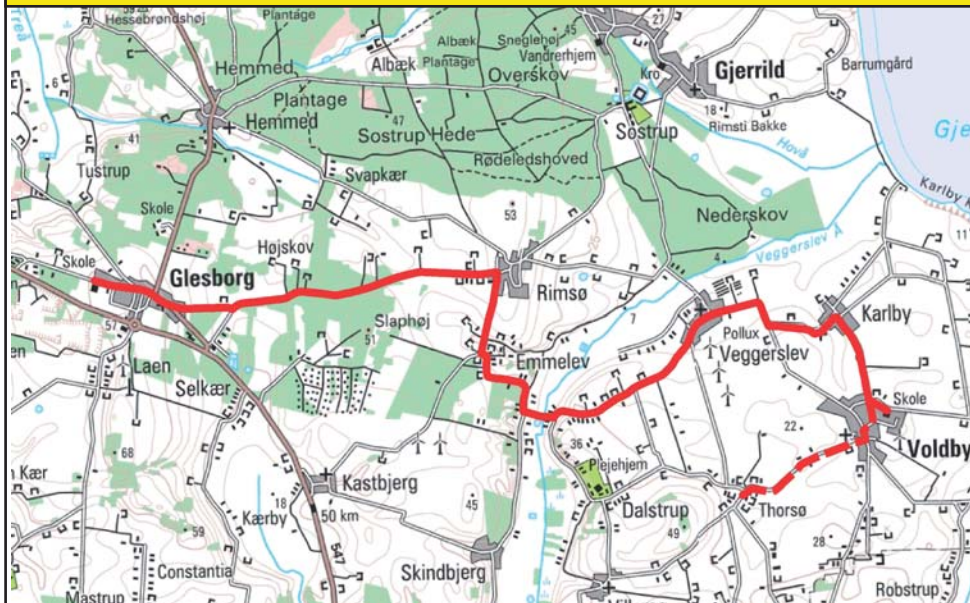

Linie 4 Glesborg Skole - Rimsø

Rute	Til 1 lektion	Til 2. lektion	Til 3. lektion	Fra 5. lektion	Fra 6. lektion	Fra 7. lektion
<i>Skolens ringetider.....</i>	<i>07.45</i>	<i>08.35</i>	<i>09.35</i>	<i>Kun fredag</i>	<i>13.15</i>	<i>Ikke fredag</i>
Thorsø	06.55	-	-	12.25	13.15	14.05
Voldby Skole.....	06.58	08.01	-			
Karby.....	07.01	08.04	-			
Veggerslev.....	07.06	08.09	-			
Kløvhøjvej.....	07.09	08.12	-			
Emmelev Vase.....	07.10	08.13	-			
Rimsø.....	07.14	08.17	-			
Glesborg v/hallen.....	07.23	08.26	-			
352 til Ørum	07.28	08.28	-			
352 ankomst Ørum	07.35	08.35	-			
213 til Grenaa	07.30	08.30	-			
213 til Randers	-	08.30	-			
213 fra Grenaa				12.28	13.28	14.27
213 fra Randers				12.28	13.28	14.28
352 afgang fra Ørum				12.18	13.14	14.15
352 ankomst Glesborg				12.27	13.26	14.25
Glesborg v/hallen.....				12.30	13.30	14.32
Rimsø.....				12.39	13.39	14.41
Emmelev Vase.....				12.43	13.43	14.45
Kløvhøjvej.....				12.44	13.44	14.46
Veggerslev.....				12.47	13.47	14.49
Karby.....				12.51	13.51	14.53
Voldby Skole.....				12.55	13.55	14.57

*Ankomst og afgang ved Glesborg Skole kan variere +- 2 minutter