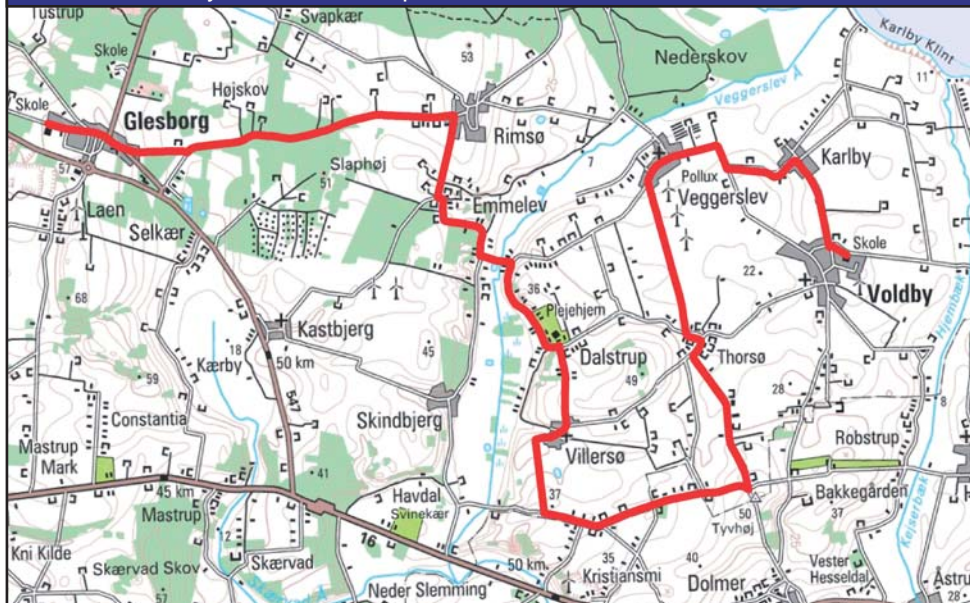

Linie 4 Voldby Skole - Dalstrup

Rute	Til 1 lektion	Fra 5. lektion <i>Ikke tirsdag og fredag</i>	Fra 6. lektion	Fra 7. lektion <i>Ikke torsdag og fredag</i>
<i>Skolens ringetider.....</i>	08.05	12.40	13.30	14.30
<i>Glesborg v/hallen.....</i>	07.23*			
<i>Rimsø.....</i>	07.32			
<i>Emmelev Vase.....</i>	07.36			
<i>Kløvhøjvej.....</i>	07.37			
<i>Dalstrup.....</i>	07.39			
<i>Villersø.....</i>	07.41			
<i>Kristiansmindevej v/Debildvej.</i>	07.45			
<i>Thorsø.....</i>	07.48			
<i>Veggervlev.....</i>	07.52			
<i>Karby.....</i>	07.56			
<i>Voldby Skole.....</i>	07.58			
<i>352 Voldby Skole til Grenaa</i>	08.01			
<i>352 Voldby Skole fra Grenaa</i>		12.46	13.46	14.46
<i>Voldby Skole.....</i>		12.55	13.57	14.57
<i>Karby.....</i>		12.57	13.59	14.59
<i>Veggervlev.....</i>		13.01	14.03	15.03
<i>Thorsø.....</i>		13.04	14.06	15.06
<i>*Kristiansmindevej v/Debildvej.</i>		13.08	14.10	15.10
<i>Villersø.....</i>		13.13	14.15	15.15
<i>Dalstrup.....</i>		13.15	14.17	15.17
<i>Kløvhøjvej.....</i>		13.17	14.19	15.19
<i>Emmelev Vase.....</i>		13.18	14.20	15.20
<i>Rimsø.....</i>		13.20	14.22	15.22
<i>Glesborg Skole.....</i>		13.29	14.31	15.31

* Der køres kun hertil, hvis der er passagerer at afsætte