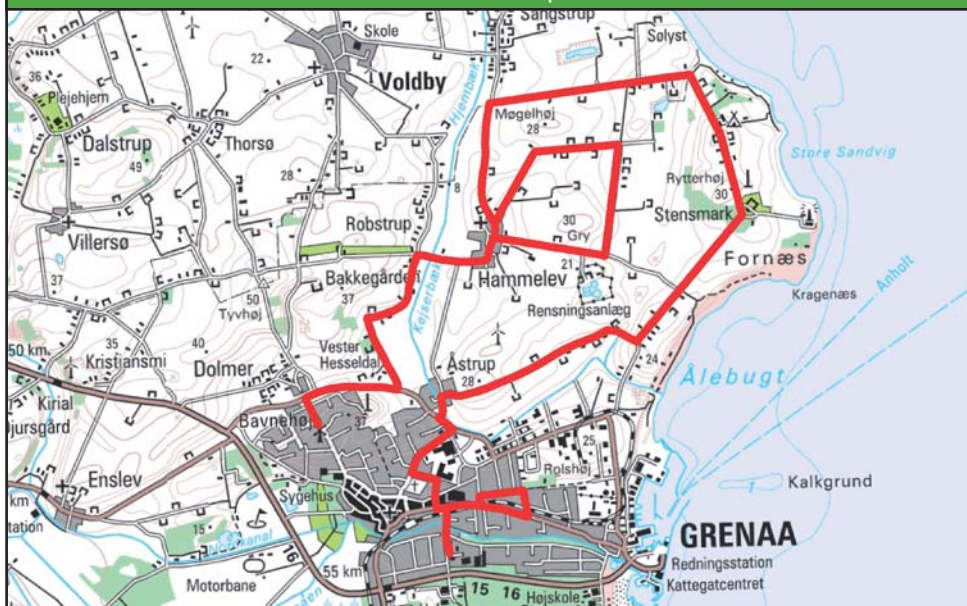

Linie 5 Østre Skole - Robstrup - Hammelev

Rute

Til 1. lektion

*Baunehøjvej.....	07.12
Robstrupvej.....	07.15
Skovbrovej.....	07.18
Hammelev.....	07.20
Tangen.....	07.22
Grønnevej.....	07.24
Hjembækvej.....	07.30
Damsagervej.....	07.31
Stensmark.....	07.34
Saltbækken.....	07.38
Åstrupbakken.....	07.40
**Lupinskrænten.....	07.44
Solvangs Allé.....	07.45
Østre Skole.....	07.50
Skolens ringetider.....	08.05
Gymnasiet.....	07.55

213 Grenaa Trafikterminal til Randers	08.06
214 Grenaa Trafikterminal til Randers	08.10

*Stoppestedet er på Krokusvej

**Stoppestedet er ved Åstrupvej

Linie 5 Østre Skole - Hammelev - Robstrup

Rute	Fra 4. lektion	Fra 5. lektion	Fra 6. lektion	Fra 7. lektion Kun tirsdag og onsdag
214 Grenaa Trafikter fra Rds	-	12.30	13.32	14.30
213 Grenaa Trafikter fra Rds	-	11.52	12.52	13.52
Gymnasiet.....	11.35	12.50	-	14.40
<i>Ringetider Østre.....</i>	11.30	12.45	13.40	14.35
Østre Skole.....	11.40	12.55	-	14.45
Solvangs Allé.....	11.45	13.00	-	14.50
**Lupinskrænten.....	11.46	13.01	-	14.51
Åstrupbakken.....	11.50	13.05	-	14.55
Saltbækken.....	11.52	13.07	-	14.57
Stensmark.....	11.56	13.11	-	15.01
Damsagervej.....	11.59	13.14	-	15.04
Hjembækvej.....	12.00	13.15	-	15.05
Grønnevej.....	12.06	13.21	-	15.11
Tangen.....	12.08	13.23	-	15.13
Hammelev.....	12.10	13.25	-	15.15
Skovbrovej.....	12.12	13.27	-	15.17
Robstrupvej.....	12.15	13.30	-	15.20
*Baunehøjvej.....	12.18	13.33	-	15.23

*Stoppestedet er på Krokusvej, **Stoppestedet er ved Åstrupvej