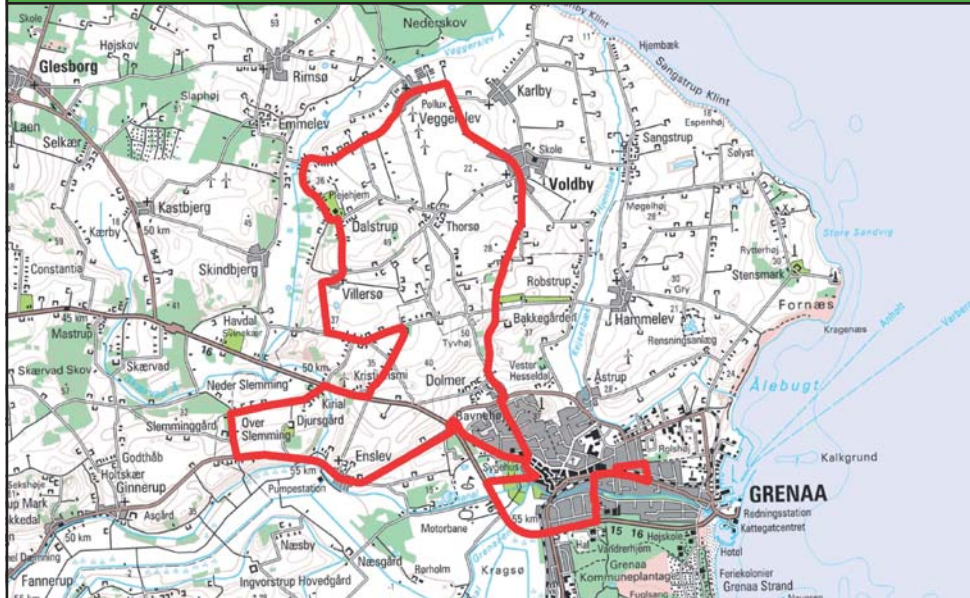

## Linie 5.1 Vestre Skole og 10. klasse - Enslev - Dalstrup

Rute	Til 1. lektion	Til 2. lektion
<b>Vestre Skole</b> .....	-	-
A16 v/Dalsgårdevej.....	06.57	07.59
Enslev.....	07.02	08.04
Slemmingvej.....	07.05	08.07
Kirialbakken.....	07.10	08.12
Hedevej.....	07.11	08.13
Kristiansmindevej.....	07.14	08.16
Villersø.....	07.16	08.18
Dalstrup.....	07.20	08.22
Emmelev Vase.....	07.23	08.25
Veggerslev.....	07.28	08.30
Voldby.....	07.31	08.33
Dolmervej.....	07.36	08.38
<b>Vestre Skole</b> .....	<b>07.40</b>	<b>08.42</b>
<i>Ringetider Vestre</i> .....	<i>08.00</i>	<i>08.45</i>
<b>Gymnasiet</b> .....	<b>07.48</b>	-
<hr/>		
<i>214 Grenaa Trafikt. til Randers</i>	<i>08.10</i>	
<hr/>		
<b>Østre Skole</b> .....	<b>07.53</b>	-
<i>Ringetider Østre</i>	<i>08.05</i>	

## Linie 5.1 Vestre Skole og 10. klasse - Enslev - Dalstrup

Rute	Fra 4. lektion	Fra 5. lektion	Fra 6. lektion	Fra 7. lektion
<i>Ringetider Østre Skole</i>	11.30	12.45	13.40	Ikke man.
<b>Østre.....</b>	<b>11.35</b>	<b>12.50</b>	<b>13.55</b>	<b>14.50</b>
<hr/>				
<i>214 Grenaa Traf. fra Randers</i>	-	12.30	13.32	14.30
<b>Gymnasiet.....</b>	<b>11.40</b>	<b>12.55</b>	<b>14.00</b>	<b>14.55</b>
<i>Ringetider Vestre.....</i>	11.30	12.45	13.40	14.35
<b>Vestre Skole.....</b>	<b>11.45</b>	<b>13.00</b>	<b>14.05</b>	<b>15.00</b>
A16 v/Kærvejen.....	11.47	13.02	14.07	15.02
Enslev.....	11.52	13.07	14.12	15.07
Slemmingvej.....	11.55	13.10	14.15	15.10
Kirialbakken.....	12.00	13.15	14.20	15.15
Hedevej.....	12.01	13.16	14.21	15.16
Kristiansmindevej.....	12.04	13.19	14.24	15.19
Villersø.....	12.06	13.21	14.26	15.21
Dalstrup.....	12.10	13.25	14.30	15.25
Emmelev Vase.....	12.13	13.28	14.33	15.28
Veggerslev.....	12.17	13.32	14.37	15.32
Voldby.....	12.21	13.36	14.41	15.36
Dolmervej.....	12.26	13.41	14.46	15.41
<b>Vestre Skole.....</b>	<b>12.30</b>	<b>13.45</b>	-	<b>15.45</b>