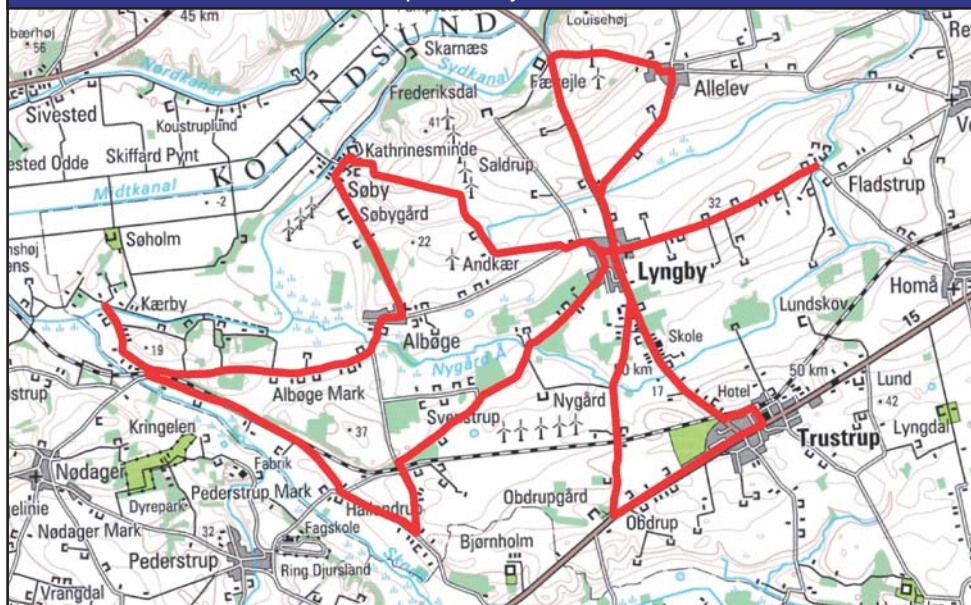

Linie 7 Toubroskolen - Kærby - Trustrup

Rute	Til 1. lektion	Til 2. lektion
Nygårdsvej.....	06.40	07.49
Hallendrup.....	06.47	07.55
Kærby.....	06.52	08.00
Tinghøjvej.....	06.54	08.02
Albøge.....	06.57	08.05
Søby.....	07.01	08.09
Askhøjvej.....	07.05	08.14
Allelev.....	07.10	08.21
Fævejle.....	07.14	08.25
Fladstrup.....	07.22	08.32
Lyngby.....	07.27	08.36
Trustrup v/kulturhuset.....	07.32	08.41

<i>Linie 6 til Mølleskolen</i>	07.40	-
<i>Tog til Århus</i>	07.41	-
<i>122 til Århus</i>	08.03	09.03

Obdrup.....	07.37	08.46
Toubroskolen.....	07.45	08.51
<i>Skolens ringetider</i>	08.00	08.55

Linie 7 Toubroskolen - Trustrup - Kærby

Rute	Fra 5. lektion	Fra 6. lektion <i>Ikke mandag og fredag</i>
<i>Skolens ringetider</i>	12.50	13.40
Toubroskolen.....	12.50	13.55
Obdrup.....	12.55	14.00
<hr/>		
<i>Tog fra Århus</i>		13.16
<i>Linie 6 fra Mølleskolen</i>	12.57	13.52
<hr/>		
Trustrup (Kulturhuset)....	13.00	14.05
Lyngby.....	13.05	14.10
Nygårdsvej.....	13.07	14.15
Hallendrup.....	13.13	14.19
Kærby.....	13.18	14.24
Tinghøjvej.....	13.20	14.26
Albøge.....	13.23	14.29
Søby.....	13.28	14.34
Askhøjvej.....	13.33	14.39
Allelev.....	13.39	14.45
Fævejele.....	13.43	14.49
Fladstrup.....	13.50	14.55