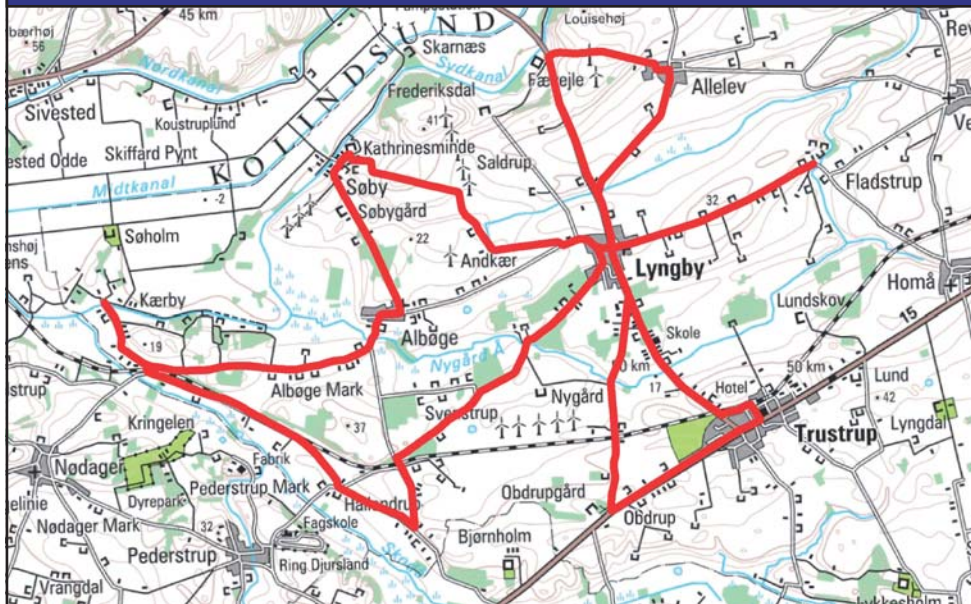

Linie 7 Toubroskolen - Kærby - Trustrup

Rute	Til 1. lektion	Til 2. lektion
Nygårdsvej.....	06.40	07.49
Hallendrup.....	06.47	07.55
Kærby.....	06.52	08.00
Tinghøjvej.....	06.54	08.02
Albøge.....	06.57	08.05
Søby.....	07.01	08.09
Askhøjvej.....	07.05	08.14
Allelev.....	07.10	08.21
Fævejle.....	07.14	08.25
Fladstrup.....	07.22	08.32
Lyngby.....	07.27	08.36
Trustrup v/kulturhuset.....	07.32	08.41

<i>Linie 6 til Mølleskolen</i>	07.40	-
<i>Tog til Århus</i>	07.41	-
<i>122 til Århus</i>	08.03	09.03

Obdrup.....	07.37	08.46
Toubroskolen.....	07.45	08.51
<i>Skolens ringetider</i>	08.00	08.55

Linie 7 Toubroskolen - Trustrup - Kærby

Rute	Fra 5. lektion	Fra 6. lektion <i>Ikke mandag og fredag</i>
<i>Skolens ringetider</i>	12.50	13.40
Toubroskolen.....	12.50	13.55
Obdrup.....	12.55	14.00
<hr/>		
<i>Tog fra Århus</i>		13.16
<i>Linie 6 fra Mølleskolen</i>	12.57	13.52
<hr/>		
Trustrup (Kulturhuset)....	13.00	14.05
Lyngby.....	13.05	14.10
Nygårdsvej.....	13.07	14.15
Hallendrup.....	13.13	14.19
Kærby.....	13.18	14.24
Tinghøjvej.....	13.20	14.26
Albøge.....	13.23	14.29
Søby.....	13.28	14.34
Askhøjvej.....	13.33	14.39
Allelev.....	13.39	14.45
Fævejele.....	13.43	14.49
Fladstrup.....	13.50	14.55