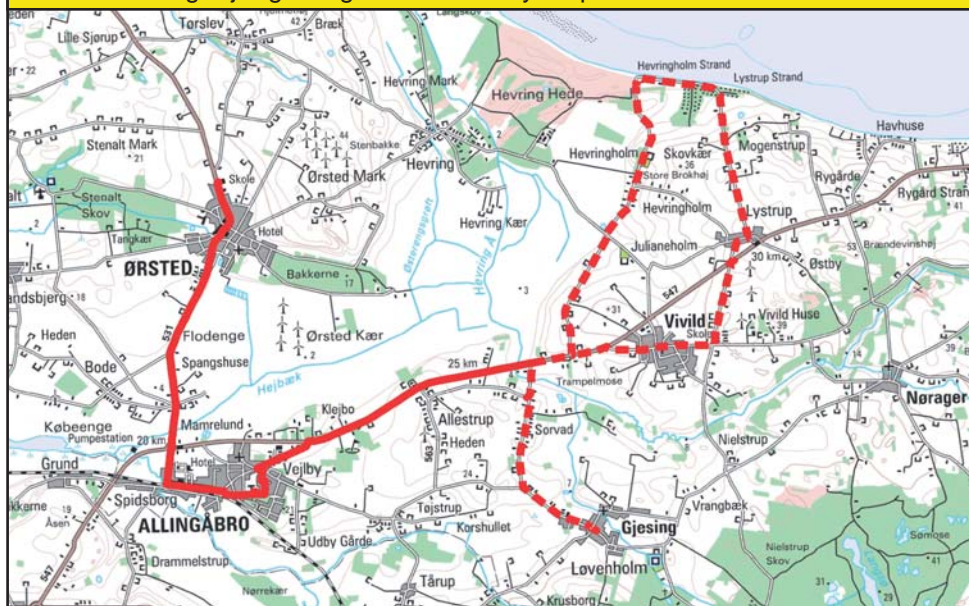

Linie 8 Langhøj- og Allingåbroskolen - Lystrup Strand - Ørsted

Rute	Til 1. og 2. lektion
Ørum v/brugsen.....	07.09
Stenvad v/kirken.....	07.15
Langhøjskolen.....	07.33
Allingåbroskolen.....	07.45
Holbæk v/kirken.....	07.58
Rougsøskolen.....	08.05
Ørsted v/biblioteket.....	08.07
Allingåbro v/Q8.....	08.10
Allingåbro v/brugsen.....	08.12
Nordkystvejen v/Allestrup.....	08.16
Nordkystvejen v/Aldershvilevej.	08.17
Voer Færgevej v/Aldershvilevej	08.20
Hevringholm.....	08.23
Lystrup Strand.....	08.28
Lystrup.....	08.32
Langhøjskolen.....	08.37
<i>Linie 9 mod Allingåbro</i>	<i>08.37</i>

Langhøjskolens ringetider..... 08.45

Linie 8 Langhøj- og Allingåbroskolen - Lystrup Strand - Ørsted

Rute	Fra 5. lektion	Fra 6. lektion	Fra 7. lektion
<i>Langhøjskolens ringetider.....</i>	12.30	13.15	14.15
Langhøjskolen.....	12.35	13.25	14.20
Lystrup Strand.....	t	t	t
Hevringholm.....	t	t	t
Voer Færgevej v/Aldershvilevej.	t	t	t
Nordkystvejen v/Aldershvilevej..	t	t	t
Krusborg.....	t	t	t
Nordkystvejen v/Allestrup.....	t	t	t
Allingåbroskolen.....	13.00	13.55	14.45
Rougsøskolen.....	13.10	14.05	14.55