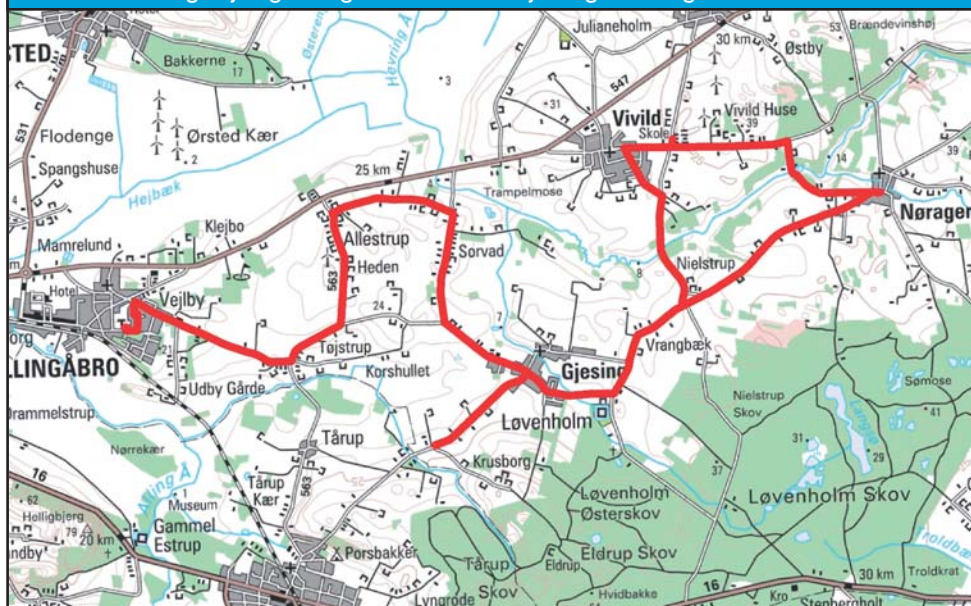

Linie 9 Langhøj- og Allingåbroskolen - Gjesing - Nørager

Rute	Fra 5. lektion	Fra 6. lektion	Fra 7. lektion	
<i>Langhøjskolens ringetider</i>	12.30	13.15	14.15	
Langhøjskolen.....	12.35	13.25	14.20	15.10
Nørager v/forsamlingshuset.....	12.41	13.31	14.26	15.16
Nielstrup.....	12.45	13.35	14.30	15.20
Auningvej v/Porthusvej.....	12.47	13.37	14.32	
Auningvej v/rundkørsel.....	12.49	13.39	14.34	
Krusborg v/Auningvej.....	-	13.42	-	
Gjesing v/Linco.....	12.51	13.46	14.36	
Sorvadvej v/Dyrhavevej.....	12.53	13.48	14.38	
Sorvadgårdsvej.....	12.55	13.50	14.40	
Allestrup.....	12.57	13.52	14.42	
<i>319 Allingåbro fra Auning</i>	12.43	-	14.18	
<i>Allingåbro skoles ringetider.....</i>	12.55	13.50	14.35	
Allingåbroskolen.....	13.01	13.56	14.46	
Tøjstrup.....	13.05	14.00	14.50	
Allestrup.....	13.09	14.04	14.54	
Gjesing v/Linco.....	13.14	14.09	14.59	
Auningvej v/rundkørsel.....	13.16	14.11	15.01	
Auningvej v/Porthusvej.....	13.18	14.13	15.03	
Nielstrup.....	13.20	14.15	15.05	
Vivild v/lægehuset.....	13.24	14.19	15.09	
213 fra Grenaa	13.09	13.59	14.58	
213 fra Randers	12.49	13.59	14.55	
Langhøjskolen.....	13.25	14.20	15.10	
<i>Linie 10 mod Georgsminde - Tustrup</i>	13.25	14.20	15.10