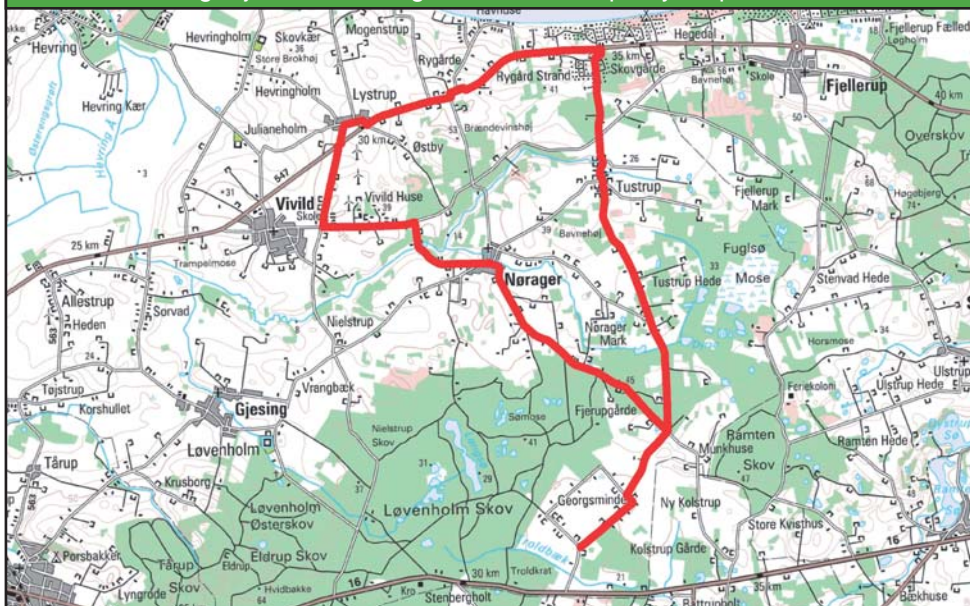

Linie 10 Langhøjskolen - Georgsminde - Tustrup - Lystrup

Rute	Til 1. lektion	Til 2. lektion
Nørager.....	07.12	08.02
Munkhusevej v/Keramikvej.....	07.16	08.06
Georgsminde.....	07.24	08.14
Georgsmindevej/Fuglsøgårdvej.....	07.28	08.18
Fjerupgårde.....	07.30	08.20
Tustrup.....	07.33	08.23
Skovgårde.....	07.35	08.25
Rygårde Strand.....	07.37	08.27
Rygårde.....	07.39	08.29
Lystrup.....	07.44	08.34
Langhøjskolen.....	07.47	08.37
<i>Linie 9 mod Allingåbro</i>	<i>07.47</i>	<i>08.37</i>

Skolens ringetider 07.55 08.45

Linie 10 Langhøjskolen - Georgsminde - Tustrup

Route	Fra	Fra	Fra	
Skolens ringetider	5. lektion	6. lektion	7. lektion	
	12.30	13.15	14.15	
<i>Linie 9 fra Allingåbro</i>		13.25	14.20	15.10
Langhøjskolen.....	12.35	13.25	14.20	15.10
Lystrup.....	12.38	13.28	14.23	15.13
Rygårde.....	12.43	13.33	14.28	15.18
Rygårde Strand.....	12.45	13.35	14.30	15.20
Skovgårde.....	12.47	13.37	14.32	15.22
Tustrup.....	12.49	13.39	14.34	15.24
Fjerupgårde.....	12.52	13.42	14.37	15.27
Georgemindevej/Fuglsøgårdvej	12.54	13.44	14.39	15.29
Georgsminde.....	12.58	13.48	14.43	15.33
Munkhusevej v/Keramikvej.....	13.06	13.56	14.51	15.41
Nørager.....	13.10	14.00	14.55	15.45