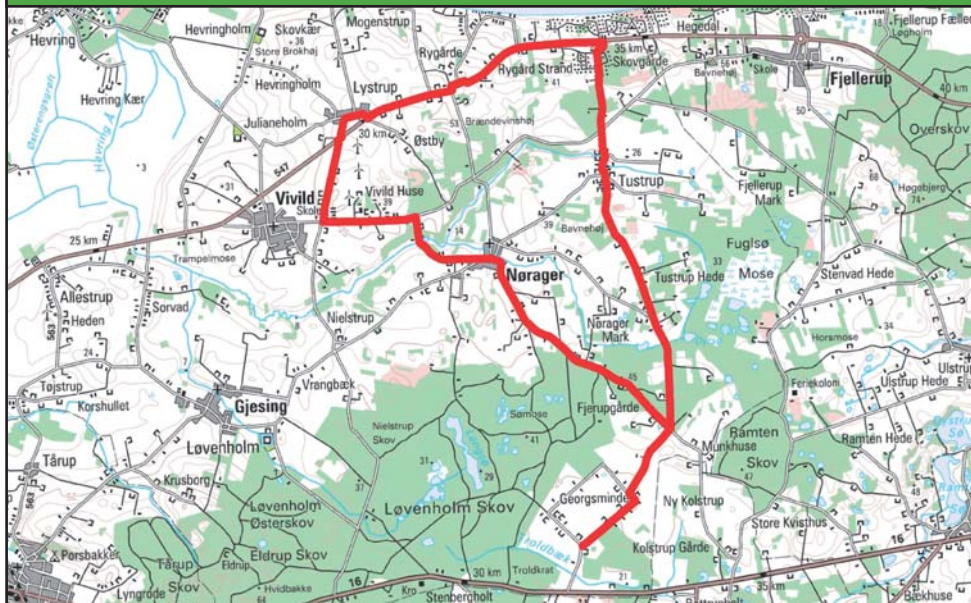

Linie 10 Langhøjskolen - Georgsminde - Tustrup - Lystrup

Rute	Til 1. lektion	Til 2. lektion
Nørager.....	07.12	08.02
Munkhusevej v/Keramikvej.....	07.16	08.06
Georgsminde.....	07.24	08.14
Georgsmindevej/Fuglsøgårdvej.....	07.28	08.18
Fjerupgårde.....	07.30	08.20
Tustrup.....	07.33	08.23
Skovgårde.....	07.35	08.25
Rygårde Strand.....	07.37	08.27
Rygårde.....	07.39	08.29
Lystrup.....	07.44	08.34
Langhøjskolen.....	07.47	08.37
<i>Linie 9 mod Allingåbro</i>	<i>07.47</i>	<i>08.37</i>

Skolens ringetider 07.55 08.45

Linie 10 Langhøjskolen - Georgsminde - Tustrup

Route	Fra	Fra	Fra	
Skolens ringetider	5. lektion	6. lektion	7. lektion	
	12.30	13.15	14.15	
<i>Linie 9 fra Allingåbro</i>		13.25	14.20	15.10
Langhøjskolen.....	12.35	13.25	14.20	15.10
Lystrup.....	12.38	13.28	14.23	15.13
Rygårde.....	12.43	13.33	14.28	15.18
Rygårde Strand.....	12.45	13.35	14.30	15.20
Skovgårde.....	12.47	13.37	14.32	15.22
Tustrup.....	12.49	13.39	14.34	15.24
Fjerupgårde.....	12.52	13.42	14.37	15.27
Georgemindevej/Fuglsøgårdvej	12.54	13.44	14.39	15.29
Georgsminde.....	12.58	13.48	14.43	15.33
Munkhusevej v/Keramikvej.....	13.06	13.56	14.51	15.41
Nørager.....	13.10	14.00	14.55	15.45