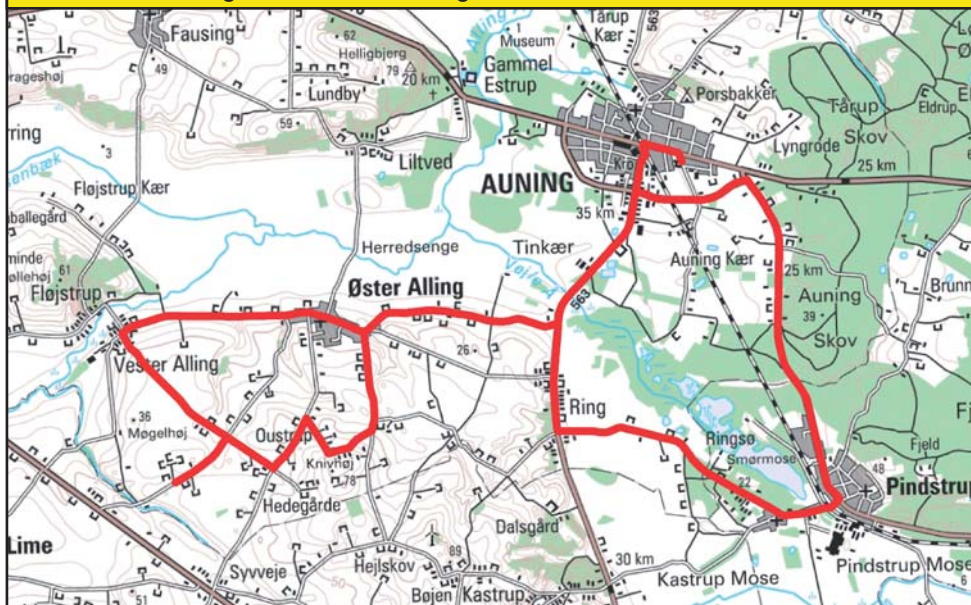

## Linie 12 Auning Skole - Øster Alling

Rute		Til 1. lektion	Til 3. lektion Ikke mandag og fredag
Auning Skole.....	-	-	08.50
Oustrupvej.....	06.23	07.10	09.00
Knivhøjvej.....	06.25	07.12	09.02
Firhøjvej/Øverskovvej.....	06.28	07.15	09.05
Vester Alling.....	06.33	07.20	09.10
Øster Alling.....	06.36	07.23	09.13
Ring.....	06.43	07.30	09.20
Pindstrupvej.....	06.53	07.40	09.30
Auning Station.....	06.58	07.45	09.35
212 mod Ryomgaard	07.04	08.04	10.04
214 mod Randers	07.01	08.01	10.06
214 mod Grenaa	07.19	08.35	-
319 mod Hornslet	07.03	07.54	09.49
Auning Skole.....		07.50	09.40
Skolens ringetider.....		08.00	09.50

## Linie 12 Auning Skole - Øster Alling

Rute	Fra 4. lektion <i>Kun fredag</i>	Fra 5. lektion	Fra 6. lektion	Fra 7. lektion	
Skolens ringetider.....	11.35	12.35	13.35	14.20	
Auning Skole.....	11.45	12.45	13.45	14.38	-
212 fra Ryomgaard	-	12.41	13.36	14.41	16.36
214 fra Randers	11.34	12.34	13.34	14.34	16.35
214 fra Grenaa	-	12.06	13.08	14.13	16.08
319 fra Hornslet	11.02	12.32	-	14.07	16.10
Auning Station.....	11.48	12.48	13.48	14.41	16.40
Øster Alling.....	11.55	12.55	13.55	14.48	16.47
Vester Alling.....	11.58	12.58	13.58	14.51	16.50
Firhøjvej/Overskovvej.	12.03	13.03	14.03	14.56	16.55
Knivhøjvej.....	12.06	13.06	14.06	14.59	16.58
Oustrupvej.....	12.09	13.09	14.09	15.02	17.01
Ring.....	12.15	13.15	14.15	15.08	17.07
Pindstrupvej.....	12.25	13.25	14.25	15.18	17.17
Auning Bibliotek.....	12.30	13.30	14.30	15.23	17.22
Auning Skole.....	12.35	13.35	14.35	15.28	17.27