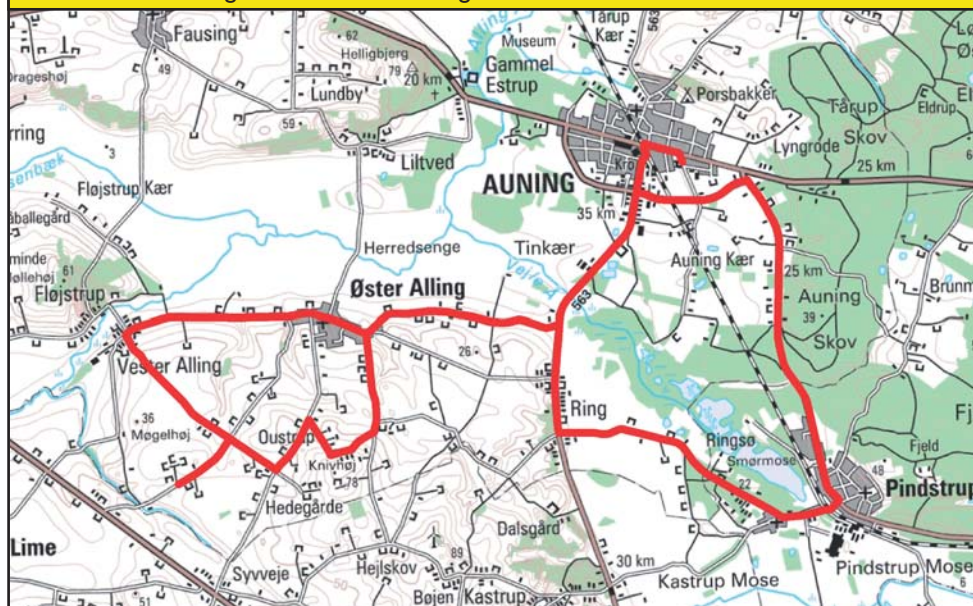

## Linie 12 Auning Skole - Øster Alling

Rute		Til 1. lektion	Til 3. lektion Ikke mandag og fredag
Auning Skole.....	-	-	08.50
Oustrupvej.....	06.23	07.10	09.00
Knivhøjvej.....	06.25	07.12	09.02
Firhøjvej/Øverskovvej.....	06.28	07.15	09.05
Vester Alling.....	06.33	07.20	09.10
Øster Alling.....	06.36	07.23	09.13
Ring.....	06.43	07.30	09.20
Pindstrupvej.....	06.53	07.40	09.30
Auning Station.....	06.58	07.45	09.35
212 mod Ryomgaard	07.04	08.04	10.04
214 mod Randers	07.01	08.01	10.06
214 mod Grenaa	07.19	08.35	-
319 mod Hornslet	07.03	07.54	09.49
Auning Skole.....		07.50	09.40
Skolens ringetider.....		08.00	09.50

## Linie 12 Auning Skole - Øster Alling

Rute	Fra 4. lektion <i>Kun fredag</i>	Fra 5. lektion	Fra 6. lektion	Fra 7. lektion	
Skolens ringetider.....	11.35	12.35	13.35	14.20	
Auning Skole.....	11.45	12.45	13.45	14.38	-
212 fra Ryomgaard	-	12.41	13.36	14.41	16.36
214 fra Randers	11.34	12.34	13.34	14.34	16.35
214 fra Grenaa	-	12.06	13.08	14.13	16.08
319 fra Hornslet	11.02	12.32	-	14.07	16.10
Auning Station.....	11.48	12.48	13.48	14.41	16.40
Øster Alling.....	11.55	12.55	13.55	14.48	16.47
Vester Alling.....	11.58	12.58	13.58	14.51	16.50
Firhøjvej/Overskovvej.	12.03	13.03	14.03	14.56	16.55
Knivhøjvej.....	12.06	13.06	14.06	14.59	16.58
Oustrupvej.....	12.09	13.09	14.09	15.02	17.01
Ring.....	12.15	13.15	14.15	15.08	17.07
Pindstrupvej.....	12.25	13.25	14.25	15.18	17.17
Auning Bibliotek.....	12.30	13.30	14.30	15.23	17.22
Auning Skole.....	12.35	13.35	14.35	15.28	17.27