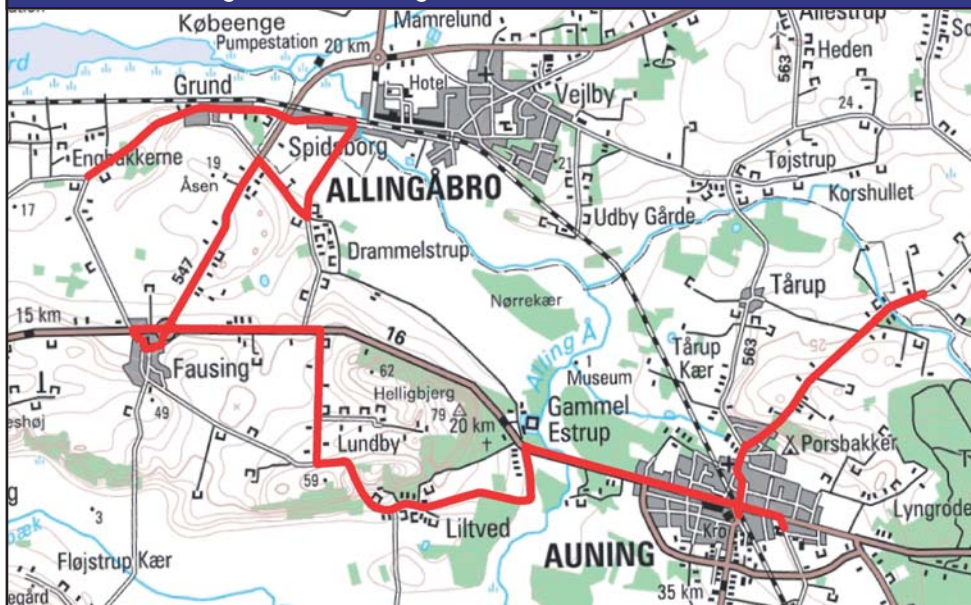

## Linie 13 Auning Skole - Fausing

Rute	Til 1. lektion	Til 3. lektion Ikke mandag og fredag
Fausing Engbakkerne.....	07.13	09.03
Grund.....	07.17	09.07
Drammelstrup.....	07.20	09.10
Fausing.....	07.26	09.16
<i>212 mod Ryomgaard</i>	<i>07.57</i>	<i>09.57</i>
<i>214 mod Randers</i>	<i>07.38</i>	-
<i>214 mod Grenaa</i>	-	<i>09.27</i>
Lundby.....	07.30	09.20
Liltved.....	07.32	09.22
Gammel Estrup.....	07.35	09.25
Gjesingvej/Krusborgvej.....	07.44	07.34
Auning Skole.....	07.50	09.40
<i>Auning Station.....</i>	<i>07.55</i>	<i>09.45</i>
<i>212 mod Ryomgaard</i>	<i>08.04</i>	<i>10.04</i>
<i>214 mod Randers</i>	<i>08.01</i>	<i>10.06</i>
<i>214 mod Grenaa</i>	<i>08.35</i>	-
<i>319 mod Hornslet</i>	-	<i>09.49</i>
<i>Skolens ringetider.....</i>	<i>08.00</i>	<i>09.50</i>

## Linie 13 Auning Skole - Fausing

Rute	Fra 4. lektion <i>Kun fredag</i>	Fra 5. lektion	Fra 6. lektion	Fra 7. lektion
<i>Skolens ringetider.....</i>	11.35	12.35	13.35	14.20
212 fra Ryomgaard	-	12.41	13.36	-
214 fra Randers	11.34	12.34	13.34	-
214 fra Grenaa	-	12.06	13.08	14.13
319 fra Hornslet	11.02	12.32	-	14.07
Auning Station.....	11.40	12.40	13.40	14.30
Auning Skole.....	11.45	12.45	13.45	14.35
Gjesingvej/Krusborgvej.	11.51	12.51	13.51	14.41
Gammel Estrup.....	12.00	13.00	14.00	14.50
Liltved.....	12.03	13.03	14.03	14.53
Lundby.....	12.05	13.05	14.05	14.55
212 Fausing fra Ryomgård	-	12.48	13.43	14.48
214 Fausing fra Randers	11.27	12.27	13.27	14.27
214 Fausing fra Grenaa	-	12.13	13.15	14.20
Fausing.....	12.09	13.09	14.09	14.59
Drammelstrup.....	12.15	13.15	14.15	15.05
Grund.....	12.18	13.18	14.18	15.08
Fausing Engbakkerne...	12.20	13.20	14.20	15.10