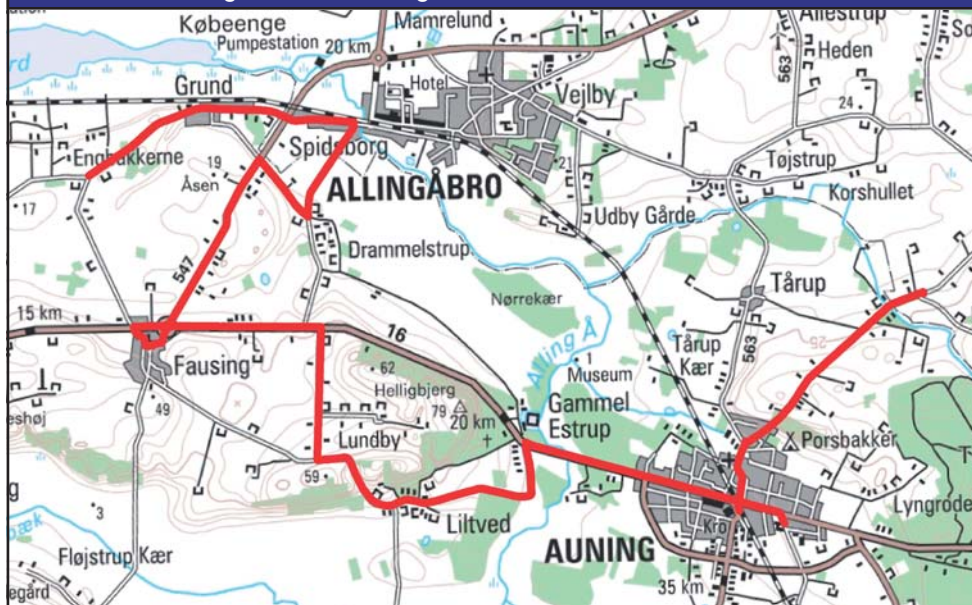

## Linie 13 Auning Skole - Fausing

Rute	Til 1. lektion	Til 3. lektion Ikke mandag og fredag
Fausing Engbakkerne.....	07.13	09.03
Grund.....	07.17	09.07
Drammelstrup.....	07.20	09.10
Fausing.....	07.26	09.16
<i>212 mod Ryomgaard</i>	<i>07.57</i>	<i>09.57</i>
<i>214 mod Randers</i>	<i>07.38</i>	-
<i>214 mod Grenaa</i>	-	<i>09.27</i>
Lundby.....	07.30	09.20
Liltved.....	07.32	09.22
Gammel Estrup.....	07.35	09.25
Gjesingvej/Krusborgvej.....	07.44	07.34
Auning Skole.....	07.50	09.40
<i>Auning Station.....</i>	<i>07.55</i>	<i>09.45</i>
<i>212 mod Ryomgaard</i>	<i>08.04</i>	<i>10.04</i>
<i>214 mod Randers</i>	<i>08.01</i>	<i>10.06</i>
<i>214 mod Grenaa</i>	<i>08.35</i>	-
<i>319 mod Hornslet</i>	-	<i>09.49</i>
<i>Skolens ringetider.....</i>	<i>08.00</i>	<i>09.50</i>

## Linie 13 Auning Skole - Fausing

Rute	Fra 4. lektion <i>Kun fredag</i>	Fra 5. lektion	Fra 6. lektion	Fra 7. lektion
<i>Skolens ringetider.....</i>	11.35	12.35	13.35	14.20
212 fra Ryomgaard	-	12.41	13.36	-
214 fra Randers	11.34	12.34	13.34	-
214 fra Grenaa	-	12.06	13.08	14.13
319 fra Hornslet	11.02	12.32	-	14.07
Auning Station.....	11.40	12.40	13.40	14.30
Auning Skole.....	11.45	12.45	13.45	14.35
Gjesingvej/Krusborgvej.	11.51	12.51	13.51	14.41
Gammel Estrup.....	12.00	13.00	14.00	14.50
Liltved.....	12.03	13.03	14.03	14.53
Lundby.....	12.05	13.05	14.05	14.55
212 Fausing fra Ryomgård	-	12.48	13.43	14.48
214 Fausing fra Randers	11.27	12.27	13.27	14.27
214 Fausing fra Grenaa	-	12.13	13.15	14.20
Fausing.....	12.09	13.09	14.09	14.59
Drammelstrup.....	12.15	13.15	14.15	15.05
Grund.....	12.18	13.18	14.18	15.08
Fausing Engbakkerne...	12.20	13.20	14.20	15.10