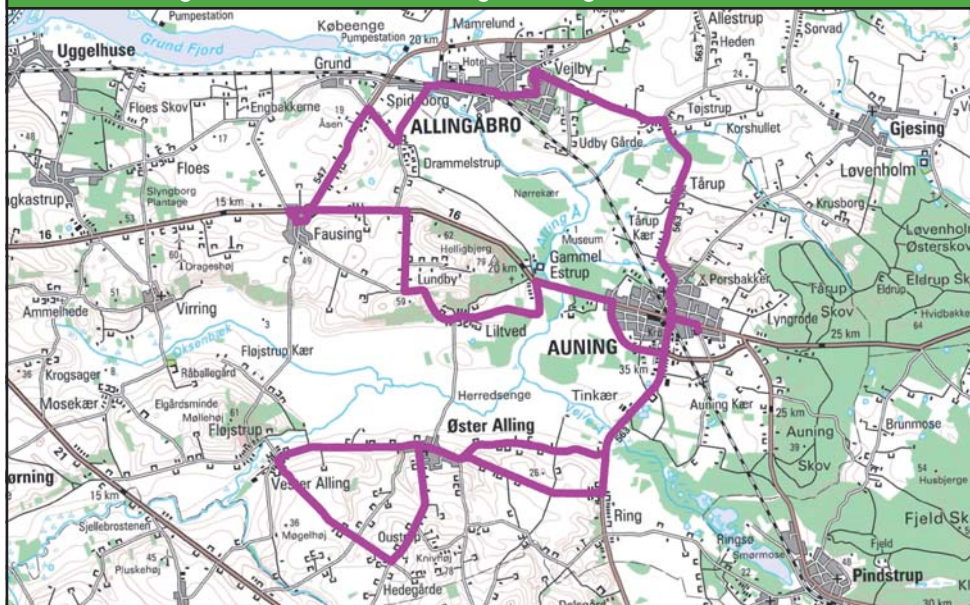

Linie C Ungdomsskole - Vester Alling - Auning

Rute	Til <i>Tir. og</i>	Til <i>Torsdag</i>	*Kun <i>Fre 28/10, 20/1,</i>	Hjemkørsel:
	<i>ons.</i>		<i>9/3, 16/3, 25/5</i>	Bussen kører normalt fra Allingåbro Ungdomsskole kl. 21.40 og Auning Ungdomsskole kl. 21.50. Der afsættes passagerer efter behov.
Allingåbroskolen.....	17.55	17.55	17.55	Spørgsmål vedr. hjemkørsel kan rettes til klubleder Allan Bjørnskov Hansen på tlf. 20 14 65 40.
Drammelstrup.....	18.00	18.00	18.00	
Nordkyst/Jordramp	18.03	18.03	18.03	
Fausing.....	18.09	18.09	18.09	
Lundby.....	18.13	18.13	18.13	
Liltved.....	18.15	18.15	18.15	
Vester Alling.....	18.25	18.25	18.25	
Firehøjvej.....	18.27	18.27	18.27	
Knivhøjvej.....	18.28	18.28	18.28	
Øster Alling.....	18.30	18.30	18.30	
Ring.....	18.33	18.33	18.33	Hjemtransport for øvrige passagerer på ruten skal bestilles via Allan Bjørnskov Hansen.
Auning Skole.....	18.38	18.38	18.38	
Tårup.....	18.43	-	18.43	
Tøjstrup.....	18.45	-	18.45	
Allingåbroskolen.....	18.50	-	18.50	
	<i>ons 7/9, 1/2</i>		<i>28/10, 25/5</i>	
Allingåbroskolen.....	18.50		18.50	
Grenaa Ungdomssk..	19.35		19.35	
Grenaa Ungdomssk..	20.55		22.15	
Allingåbroskolen.....	21.40		23.00	
	<i>ons 5/10, 7/3</i>		<i>20/1, 9/3, 16/3</i>	
Allingåbroskolen.....	18.50		18.50	
Ørum Ungdomssk.....	19.15		19.15	
Ørum Ungdomssk.....	21.10		22.35	
Allingåbroskolen.....	21.35		23.00	

*Hjemkørsel linie A, B og C, hvor der er passagerer