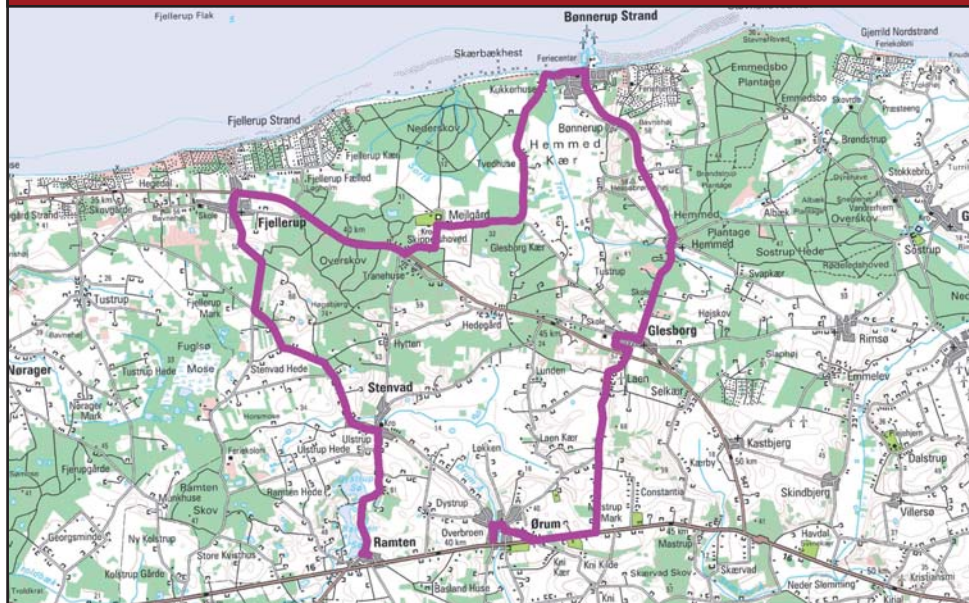

## Linie D Ungdomsskole - Bønnerup - Fjellerup - Ørum

Rute	Til Man. ons. fre.	Til Torsdag	Kun Man 21/11, ons. 23/11	Hjemkørsel:	
Ramten Hotel.....	17.58	17.58	17.58	Bussen kører normalt fra Ørum Ungdomsskole kl. 21.40 og afsætter passagerer efter behov. Tidspunktet kan ændres på enkelte fredage.	
Stenvad Kirke.....	18.03	18.03	18.03		
Fuglsøvej/Stendyssevej.....	18.06	18.06	18.06		
Fjellerup Brugs.....	18.08	18.08	18.08		
Tranehus.....	18.12	18.12	18.12		
Bønnerup Strand, Havet.....	18.19	18.19	18.19		Spørgsmål vedr. hjemkørsel kan rettes til afdelingsleder Allan Bjørnskov Hansen på tlf. 20 14 65 40.
Hemmed.....	18.25	18.25	18.25		
Glesborg gl. brugs.....	18.28	18.28	18.28		Hjemtransport for øvrige passagerer på ruten skal bestilles via Allan Bjørnskov Hansen.
Glesborg, Hallen.....	18.32	18.32	18.32		
Laen.....	18.33	18.33	18.33		
Ørum Skole.....	-	18.37	-		
Ørum Ungdomsskole.....	18.40	18.40	18.40	ons 2/11, 23/11,	
*Ørum Ungdomsskole..			18.40	Der køres mandag, onsdag og fredag fra 29.08.2011 til 23.05.2012, hvilket er fra og med uge 35 til og med uge 21.	
Allingåbroskolen.....			19.00		
Allingåbroskolen.....			21.20		
Ørum Ungdomsskole....			21.40		
	man 21/11		ons 7/9, 1/2	Derudover køres der torsdage fra og med uge 40 til og med uge 12.	
*Ørum Ungdomsskole.....	18.40		18.40		
Søndre Skole, ungdomsk	19.00		19.00		
Søndre Skole, ungdomsk	21.20		21.20		
Ørum.....	21.40		21.40		

\*Omstigning fra linie E  
Afgang kan variere +/- 2 min.