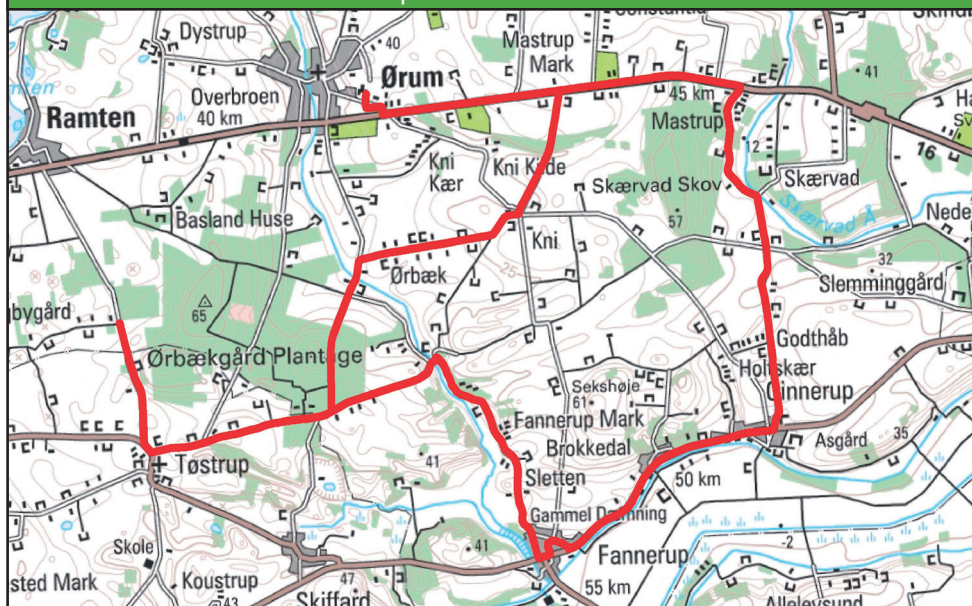

Linie 3 Ørum Skole - Ginnerup

Rute	Til 1. lektion	Til 2. lektion	Fra 6. lektion	Fra 7. lektion <i>Ikke fredag</i>
<i>Skolens ringetider.....</i>	-	-	13.15	14.05
214 Ørum Skole fra Grenaa			-	14.15
Ørum Skole.....	-	07.43	13.23	14.15
Knigårdsvej v/nr.3 og 9, Ørbæk.v.	06.55	07.50	13.30	14.22
Langbyvej v/nr. 17.....	07.02	07.57	13.37*	14.29*
Gammel Landevej.....	07.09	08.04	13.44	14.36
Slettenvej v/nr. 16.....	07.15	08.10	13.50	14.42
Fannerup v/ Slettenvej nr. 7.....	07.18	08.13	13.53	14.45
Fannerup, Gl.vej v/forsamlingsh.	07.20	08.15	13.55	14.47
Brøkkedal.....	07.23	08.18	13.58	14.50
Sunddalvej v/broen.....	07.25	08.20	14.00	14.52
**Ginnerup v/ kirken.....	07.26	08.21	14.01	14.53
Mastrup, Mastrupvej.....	07.31	08.26	14.06	14.58
Constantiavej.....	07.35	08.30	14.10	15.02
Ørum Skole.....	07.40	08.35	14.15	15.07
214 Ørum Skole mod Grenaa	07.59	09.13		
<i>Skolens ringetider.....</i>	07.45	08.40	-	-

*Der køres kun hertil, hvis der er passagerer at afsætte

** Ankomst og afgang ved kirken i Ginnerup kan variere +/- 5 minutter