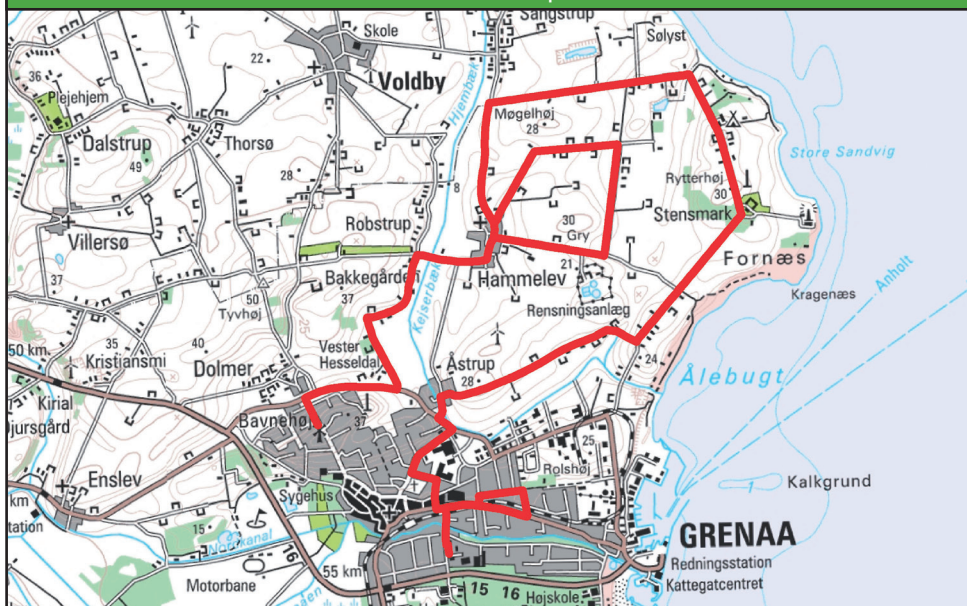

## Linie 5 Østre Skole - Robstrup - Hammelev

Rute

Til 1. lektion

*Baunehøjvej.....	07.12
Robstrupvej.....	07.15
Skovbrovej.....	07.18
Hammelev.....	07.20
Tangen.....	07.22
Grønnevej.....	07.24
Hjembækvej.....	07.30
Damsagervej.....	07.31
Stensmark.....	07.34
Saltbækken.....	07.38
Åstrupbakken.....	07.40
**Lupinskrænten.....	07.44
Solvangs Allé.....	07.45
<b>Østre Skole.....</b>	<b>07.50</b>
Skolens ringetider.....	08.05
<b>Gymnasiet.....</b>	<b>07.55</b>

---

213 Grenaa Trafikterminal til Randers	08.06
214 Grenaa Trafikterminal til Randers	08.10

---

\*Stoppestedet er på Krokusvej

\*\*Stoppestedet er ved Åstrupvej

## Linie 5 Østre Skole - Hammelev - Robstrup

Rute	Fra 4. lektion	Fra 5. lektion	Fra 6. lektion Ikke tirsdag	Fra 7. lektion Ikke mandag og fredag
214 Grenaa Trafikter fra Rds	-	12.30	13.32	14.30
213 Grenaa Trafikter fra Rds	-	11.52	12.52	13.52
<b>Gymnasiet.....</b>	<b>11.35</b>	<b>12.50</b>	<b>13.45</b>	<b>14.40</b>
<i>Ringetider Østre.....</i>	11.30	12.45	13.40	14.35
<b>Østre Skole.....</b>	<b>11.40</b>	<b>12.55</b>	<b>13.50</b>	<b>14.45</b>
Solvangs Allé.....	11.45	13.00	13.55	14.50
**Lupinskrænten.....	11.46	13.01	13.56	14.51
Åstrupbakken.....	11.50	13.05	14.00	14.55
Saltbækken.....	11.52	13.07	14.02	14.57
Stensmark.....	11.56	13.11	14.06	15.01
Damsagervej.....	11.59	13.14	14.09	15.04
Hjembækvej.....	12.00	13.15	14.10	15.05
Grønnevej.....	12.06	13.21	14.16	15.11
Tangen.....	12.08	13.23	14.18	15.13
Hammelev.....	12.10	13.25	14.20	15.15
Skovbrovej.....	12.12	13.27	14.22	15.17
Robstrupvej.....	12.15	13.30	14.25	15.20
*Baunehøjvej.....	12.18	13.33	14.28	15.23

\*Stoppestedet er på Krokusvej, \*\*Stoppestedet er ved Åstrupvej