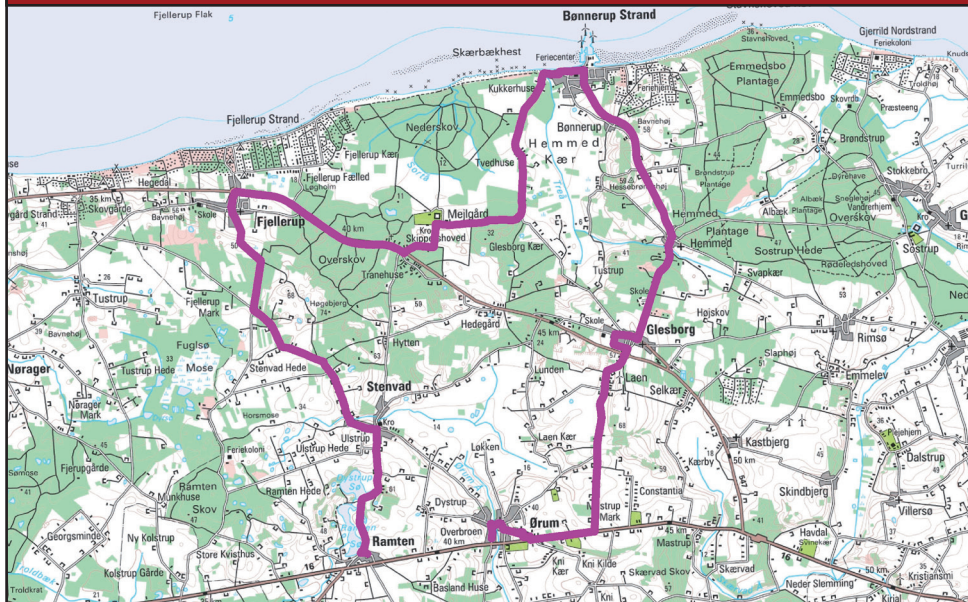

## Linie D Ungdomsskole - Bønnerup - Fjellerup - Ørum

Rute	Til Man. ons. fre.	Til Torsdag	Til **Kun fredag 28/10, 25/5
Ramten Hotel.....	17.58	17.58	17.58
Stenvad Kirke.....	18.03	18.03	18.03
Fuglsøvej/Stendyssevej.	18.06	18.06	18.06
Fjellerup Brugs.....	18.08	18.08	18.08
Tranehus.....	18.12	18.12	18.12
Bønnerup Strand, Havet.	18.19	18.19	18.19
Hemmed.....	18.25	18.25	18.25
Glesborg gl. brugs.....	18.28	18.28	18.28
Glesborg, Hallen.....	18.32	18.32	18.32
Laen.....	18.33	18.33	18.33
<b>Ørum Skole.....</b>	-	<b>18.37</b>	-
<b>Ørum Ungdomsskole...</b>	<b>18.40</b>	<b>18.40</b>	<b>18.40</b>

ons 2/11, 23/11,

2/5

*Ørum Ungdomsskole..	18.40
Allingåbroskolen.....	19.05
Allingåbroskolen.....	21.15
Ørum Ungdomsskole....	21.40

man 21/11, ons

7/9, 1/2

*Ørum Ungdomsskole....	18.40
Søndre Skole, ungdomsk	19.00
Søndre Skole, ungdomsk	21.20
Ørum.....	21.40

Hjemtransport for øvrige passagerer på ruten skal bestilles via Allan Bjørnskov Hansen.

Der køres mandag, onsdag og fredag fra 29.08.2011 til 23.05.2012, hvilket er fra og med uge 35 til og med uge 21.

Derudover køres der torsdage fra og med uge 40 til og med uge 12.

\*Omstigning fra linie E, hjemkørsel \*\*fre. m. linie E  
Afgang kan variere +/- 2 min.