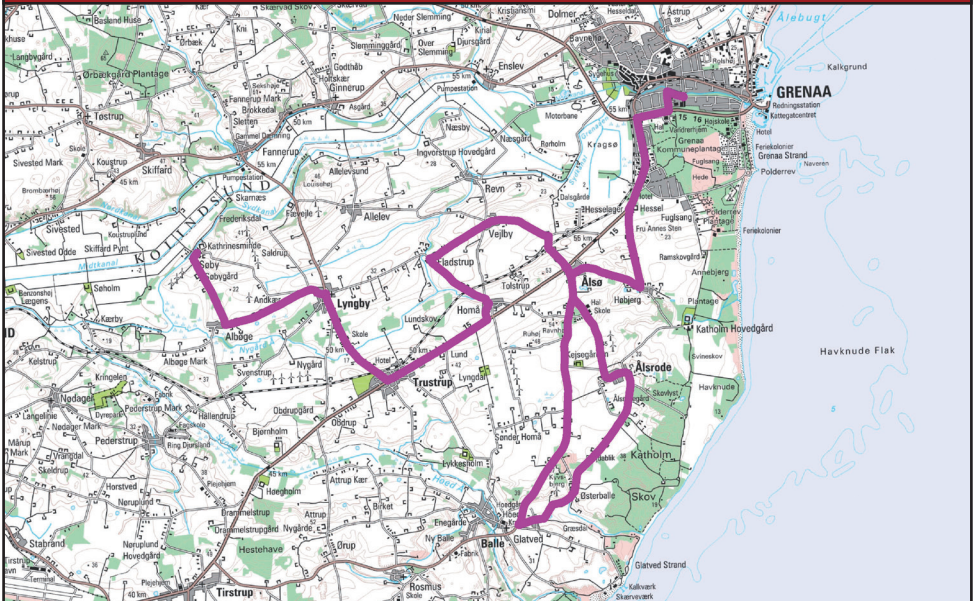

Linie F Ungdomsskole - Lyngby - Trustrup - Grenaa

Ruten

Søby.....
 Albøge, Søbyvej/Askhøjvej
 Lyngby, busstop v/krydset..
 Toubroskolen.....
 Trustrup v/køkkencenter.....
 Homå v/gl. brugs.....
 Fladstrup, v/Homå/Fladstrup
 Vejby, v/busstop gl. brugs..
 Glatved.....
 Østerballe.....
 Ålsrode, v/gl. brugs.....
 Ålsø, v/gl. brugs.....
 Højbjerg, v/busskur.....
 Hessel, v/busstop.....
Sønder Skole, ungdomssk

Til
 Man. - tors.

18.00
 18.04
 18.07
 18.09
 18.11
 18.16
 18.19
 18.23
 18.35
 18.37
 18.41
 18.46
 18.48
 18.51
18.57

Til
 *Kun fredag 28/10,
 20/1, 9/3, 16/3, 25/5

18.00
 18.04
 18.07
 18.09
 18.11
 18.16
 18.19
 18.23
 18.35
 18.37
 18.41
 18.46
 18.48
 18.51
18.57

Hjemkørsel:

Bussen kører normalt fra Grenaa Ungdomsskole kl. 22.00 og afsætter passagerer efter behov.

Spørgsmål vedr. hjemkørsel kan rettes til afdelingsleder Allan Bjørnskov Hansen på tlf. 20 14 65 40.

18.57
 19.17
 21.40
 22.00

fre. 20/1, 9/3, 16/3

18.57
 19.17
 22.40
 23.00

ons 2/11, 2/5

Sønder Skole, ungdomssk...
 Allingåbro.....
 Allingåbro.....
 Sønder Skole, ungdomssk...

18.57
 19.42
 21.10
 21.55

*Hjemkørsel fredage kl. 23.00