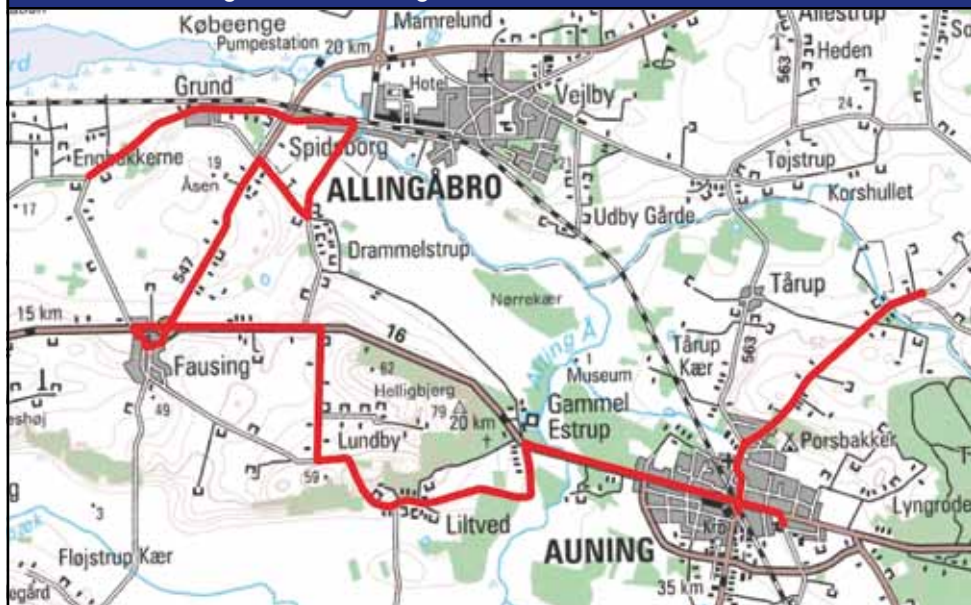

Linie 13 Auning Skole - Fausing

Rute	Til 1. lektion	Til 3. lektion Ikke mandag og fredag
Fausing Engbakkerne.....	07.13	09.03
Grund.....	07.17	09.07
Drammelstrup.....	07.20	09.10
Fausing.....	07.26	09.16
212 mod Ryomgaard	07.57	09.57
214 mod Randers	07.38	-
214 mod Grenaa	-	09.27
Lundby.....	07.30	09.20
Liltved.....	07.32	09.22
Gammel Estrup.....	07.35	09.25
Gjesingvej/Krusborgvej.....	07.44	07.34
Auning Skole.....	07.50	09.40
Auning Station.....	07.55	09.45
212 mod Ryomgaard	08.04	10.04
214 mod Randers	08.01	10.06
214 mod Grenaa	08.35	-
319 mod Hornslet	-	09.49
Skolens ringetider.....	08.00	09.50