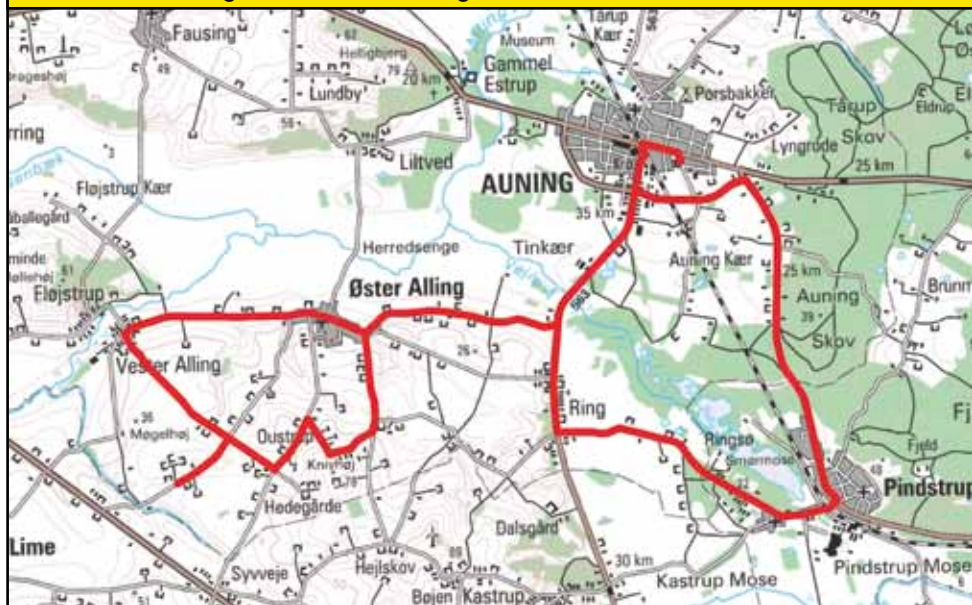

Linie 12 Auning Skole - Øster Alling

Rute	Fra 4. lektion <i>Kun fredag</i>	Fra 5. lektion	Fra 6. lektion	Fra 7. lektion	
<i>Skolens ringetider.....</i>	11.35	12.35	13.35	14.20	
Auning Skole.....	11.45	12.45	13.45	14.38	-
212 fra Ryomgaard	-	12.41	13.36	14.41	16.36
214 fra Randers	11.34	12.34	13.34	14.34	16.35
214 fra Grenaa	-	12.06	13.08	14.13	16.08
319 fra Hornslet	11.02	12.32	-	14.07	16.10
Auning Station.....	11.48	12.48	13.48	14.41	16.40
Øster Alling.....	11.55	12.55	13.55	14.48	16.47
Vester Alling.....	11.58	12.58	13.58	14.51	16.50
Firhøjvej/Overskovvej.	12.03	13.03	14.03	14.56	16.55
Knivhøjvej.....	12.06	13.06	14.06	14.59	16.58
Oustrupvej.....	12.09	13.09	14.09	15.02	17.01
Ring.....	12.15	13.15	14.15	15.08	17.07
Pindstrupvej.....	12.25	13.25	14.25	15.18	17.17
Auning Bibliotek.....	12.30	13.30	14.30	15.23	17.22
Auning Skole.....	12.35	13.35	14.35	15.28	17.27