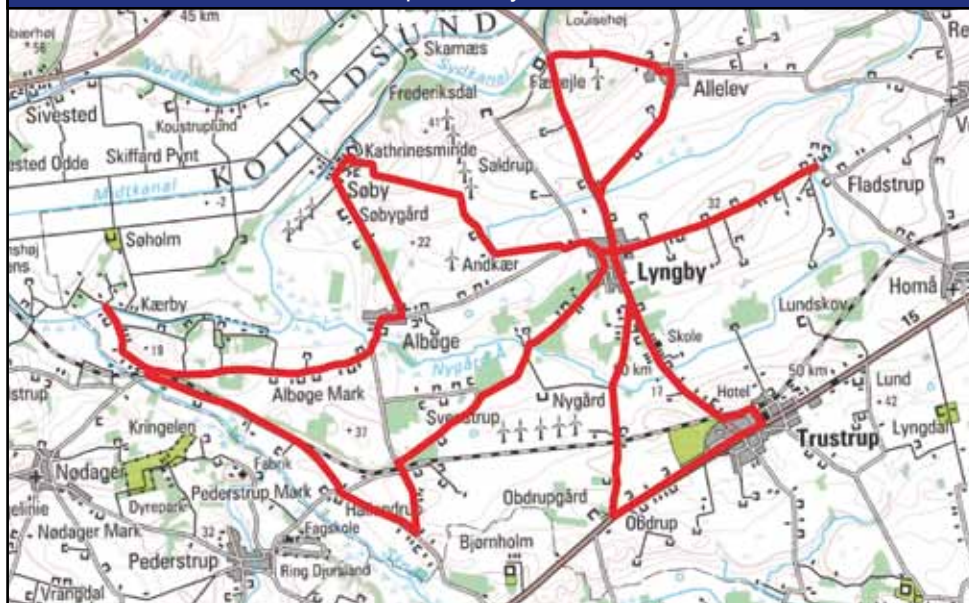

Linie 7 Toubroskolen - Trustrup - Kærby

Rute	Fra 5. lektion	Fra 6. lektion <i>Ikke mandag og fredag</i>
<i>Skolens ringetider</i>	12.50	13.40
Toubroskolen.....	12.50	13.55
Obdrup.....	12.55	14.00
<i>Tog fra Århus</i>		13.16
<i>Linie 6 fra Mølleskolen</i>	12.57	13.52
Trustrup (Kulturhuset)....	13.00	14.05
Lyngby.....	13.05	14.10
Nygårdsvej.....	13.07	14.15
Hallendrup.....	13.13	14.19
Kærby.....	13.18	14.24
Tinghøjvej.....	13.20	14.26
Albøge.....	13.23	14.29
Søby.....	13.28	14.34
Askhøjvej.....	13.33	14.39
Allelev.....	13.39	14.45
Fævejle.....	13.43	14.49
Fladstrup.....	13.50	14.55