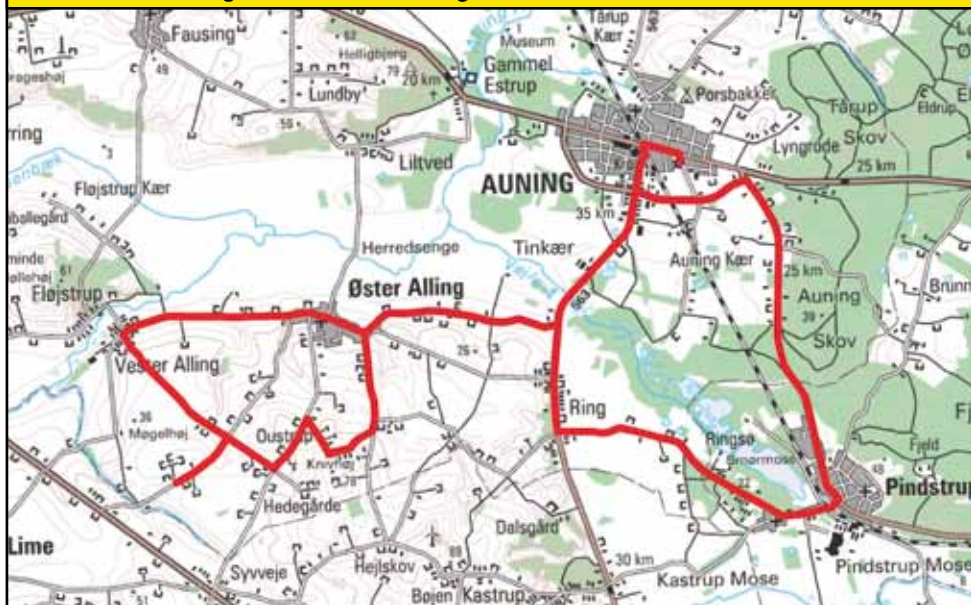

Linie 12 Auning Skole - Øster Alling

Rute		Til 1. lektion	Til 3. lektion Ikke mandag og fredag
Auning Skole.....	-	-	08.50
Oustrupvej.....	06.23	07.10	09.00
Knivhøjvej.....	06.25	07.12	09.02
Firhøjvej/Overskovej.....	06.28	07.15	09.05
Vester Alling.....	06.33	07.20	09.10
Øster Alling.....	06.36	07.23	09.13
Ring.....	06.43	07.30	09.20
Pindstrupvej.....	06.53	07.40	09.30
Auning Station.....	06.58	07.45	09.35
<i>212 mod Ryomgaard</i>	<i>07.04</i>	<i>08.04</i>	<i>10.04</i>
<i>214 mod Randers</i>	<i>07.01</i>	<i>08.01</i>	<i>10.06</i>
<i>214 mod Grenaa</i>	<i>07.19</i>	<i>08.35</i>	-
<i>319 mod Hornslet</i>	<i>07.03</i>	<i>07.54</i>	<i>09.49</i>
Auning Skole.....		07.50	09.40
<i>Skolens ringetider</i>.....		<i>08.00</i>	<i>09.50</i>