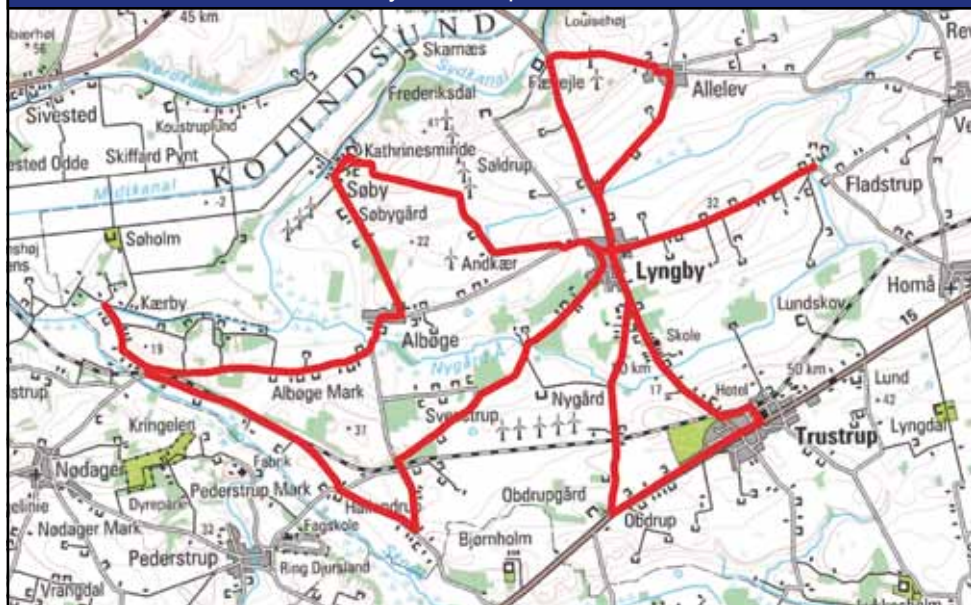

Linie 7 Toubroskolen - Kærby - Trustrup

Rute	Til 1. lektion	Til 2. lektion
Nygårdsvej.....	06.40	07.49
Hallendrup.....	06.47	07.55
Kærby.....	06.52	08.00
Tinghøjvej.....	06.54	08.02
Albøge.....	06.57	08.05
Søby.....	07.01	08.09
Askhøjvej.....	07.05	08.14
Allelev.....	07.10	08.21
Fævejle.....	07.14	08.25
Fladstrup.....	07.22	08.32
Lyngby.....	07.27	08.36
Trustrup v/kulturhuset.....	07.32	08.41

<i>Linie 6 til Mølleskolen</i>	07.40	-
<i>Tog til Århus</i>	07.41	-
<i>122 til Århus</i>	08.03	09.03

Obdrup.....	07.37	08.46
Toubroskolen.....	07.45	08.51
<i>Skolens ringetider</i>	08.00	08.55