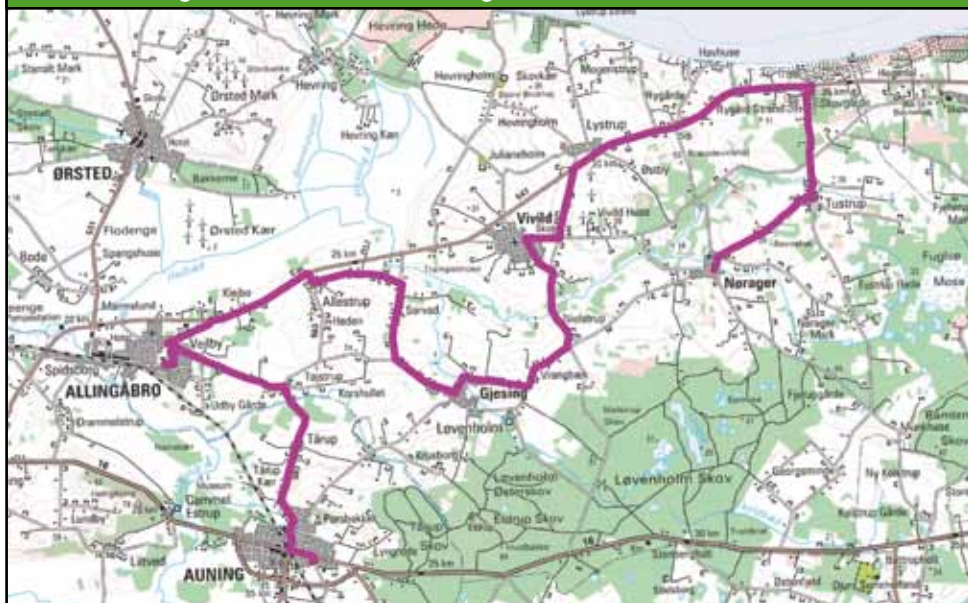

Linie B Ungdomsskole - Vivild - Allingåbro

Rute	Til Mandag	Til Tir. og ons.	*Kun Fre. 28/10, 20/1, 9/3, 16/3, 25/5
Nørager.....	18.10	18.10	18.10
Tustrup.....	18.14	18.14	18.14
Rygårde.....	18.18	18.18	18.18
Lystrup.....	18.20	18.20	18.20
Langhøjskolen.....	18.22	18.22	18.22
Vivild.....	18.28	18.28	18.28
Gjesing.....	18.35	18.35	18.35
Sorvad.....	18.40	18.40	18.40
Allingåbro skolen.	18.45	18.45	18.45
Tøjstrup.....	-	18.51	18.51
Tårup.....	-	18.53	18.53
Auning Skole.....	-	18.58	18.58
<i>Undervisning, start.</i>	<i>18.50</i>	<i>18.50</i>	<i>18.50</i>

Hjemkørsel:

Bussen kører normalt fra Auning Ungdomsskole kl. 21.40 og Allingåbro Ungdomsskole kl. 21.50. Der afsættes passagerer efter behov.

Spørgsmål vedr. hjemkørsel kan rettes til klubleder Allan Bjørnskov Hansen på tlf. 20 14 65 40.

Hjemtransport for øvrige passagerer på ruten skal bestilles via Allan Bjørnskov Hansen.

Der køres fra 29.08.2011 til 23.05.2012, hvilket er fra og med uge 35 til og med uge 21.

*Linie B kører ikke retur fredag, passagerer køres hjem med linie C