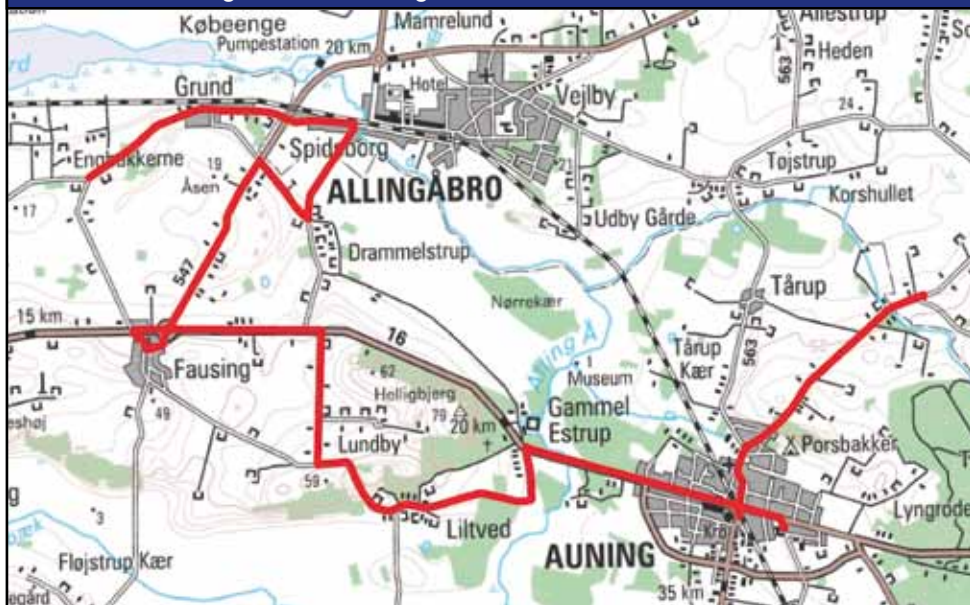

Linie 13 Auning Skole - Fausing

Rute	Fra 4. lektion <i>Kun fredag</i>	Fra 5. lektion	Fra 6. lektion	Fra 7. lektion
<i>Skolens ringetider.....</i>	<i>11.35</i>	<i>12.35</i>	<i>13.35</i>	<i>14.20</i>
<i>212 fra Ryomgaard</i>	-	12.41	13.36	-
<i>214 fra Randers</i>	11.34	12.34	13.34	-
<i>214 fra Grenaa</i>	-	12.06	13.08	14.13
<i>319 fra Hornslet</i>	11.02	12.32	-	14.07
Auning Station.....	11.40	12.40	13.40	14.30
Auning Skole.....	11.45	12.45	13.45	14.35
Gjesingvej/Krusborgvej.....	11.51	12.51	13.51	14.41
Gammel Estrup.....	12.00	13.00	14.00	14.50
Liltved.....	12.03	13.03	14.03	14.53
Lundby.....	12.05	13.05	14.05	14.55
<i>212 Fausing fra Ryomgård</i>	-	12.48	13.43	14.48
<i>214 Fausing fra Randers</i>	11.27	12.27	13.27	14.27
<i>214 Fausing fra Grenaa</i>	-	12.13	13.15	14.20
Fausing.....	12.09	13.09	14.09	14.59
Drammelstrup.....	12.15	13.15	14.15	15.05
Grund.....	12.18	13.18	14.18	15.08
Fausing Engbakkerne...	12.20	13.20	14.20	15.10