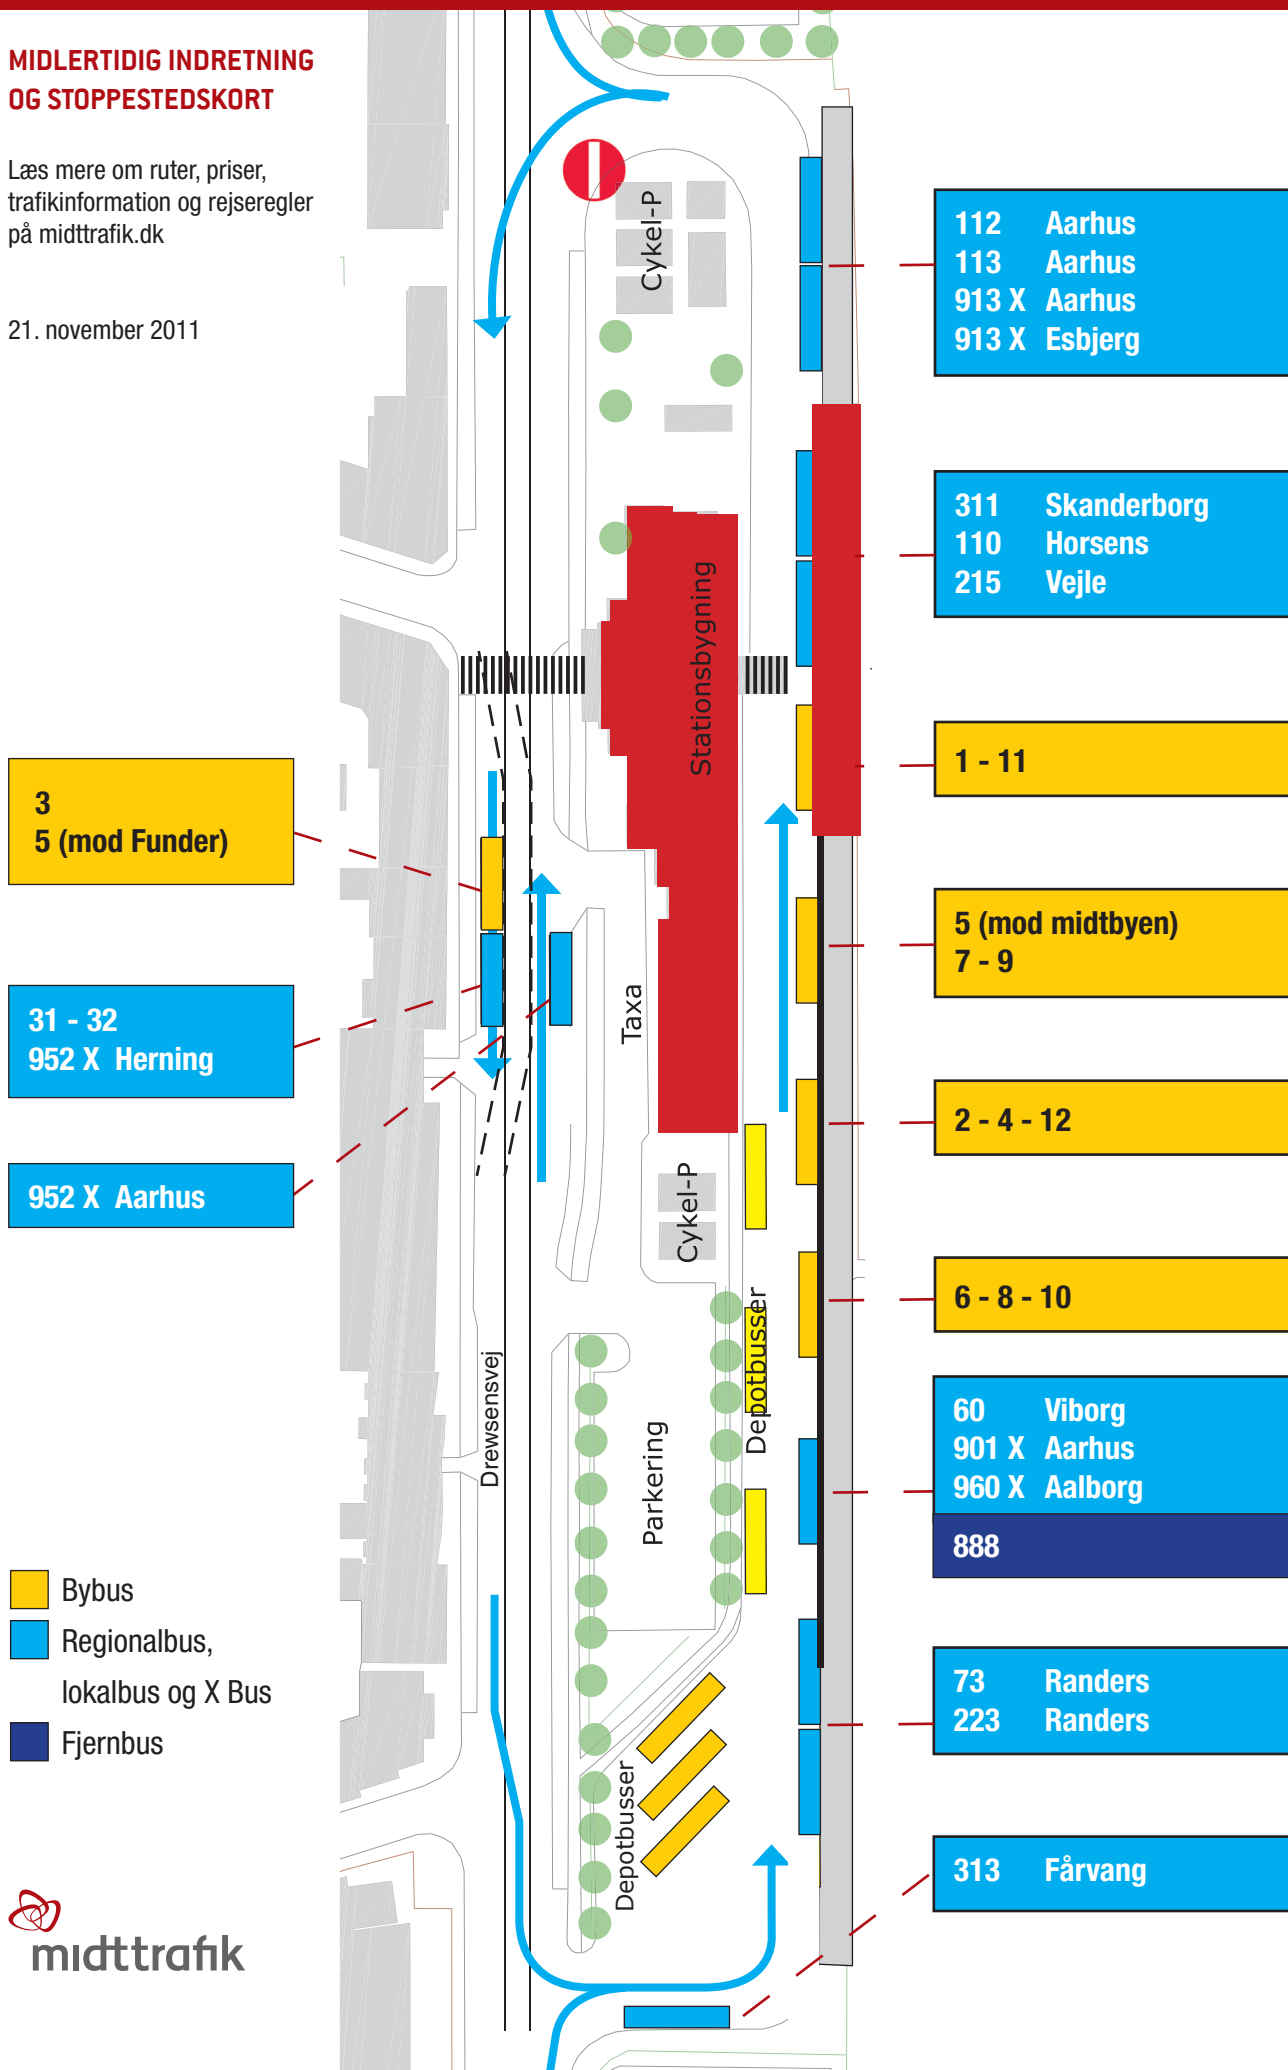

SILKEBORG BUSTERMINAL

MIDLERTIDIG INDRETNING OG STOPPESTEDSKORT

Læs mere om ruter, priser, trafikinformation og rejseregler på midttrafik.dk

21. november 2011

3
5 (mod Funder)

31 - 32
952 X Herning

952 X Aarhus

112 Aarhus
113 Aarhus
913 X Aarhus
913 X Esbjerg

311 Skanderborg
110 Horsens
215 Vejle

1 - 11

5 (mod midtbyen)
7 - 9

2 - 4 - 12

6 - 8 - 10

60 Viborg
901 X Aarhus
960 X Aalborg
888

73 Randers
223 Randers

313 Fårvang